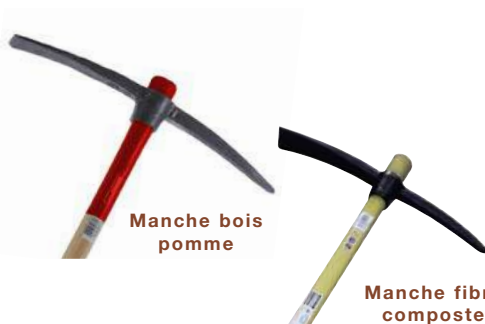

### PELLE PIOCHE PLIANTE

CAMPING - ACIER

#### CARACTÉRISTIQUES

- Compacte, multi-usages : creuser, déblayer, dégager.

	RÉF. OUTIL		
Manche Bois pomme verni H 47 cm	573101		1
			
	3 026725	731019	

+

GARANTIE  
**25**  
ANS

### KIT PELLE + PIOCHE

ACIER FORGÉ

#### CARACTÉRISTIQUES

- Pour tous travaux de terrassement ou de dépierrage.
- Manche verni.

	RÉF. OUTIL		
	29 CM - 2 KG		
Manche Bois Pelle : H 110 cm Pioche : H 90 cm	553126		3
			
	3 026725	531268	

Manche bois  
pomme