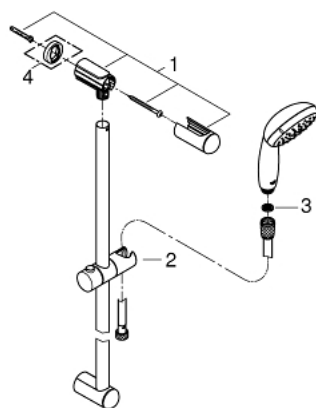

27 598 001 NOUVELLE TEMPESTA 100 ENSEMBLE DE DOUCHE 2 JETS AVEC BARRE

DESCRIPTION DU PRODUIT

- Douchette Tempesta 100 II (27 597)
- Barre de douche 600 mm (27 523 000)
- Flexible Relaxaflex 1750 mm (28 154 001)
- **GROHE DreamSpray** jet parfaitement uniforme
- **GROHE StarLight** Chrome éclatant et durable
- Procédé anti-calcaire **SpeedClean**
- Inner WaterGuide, longévité maximale
- ShockProof anneau en silicone

PIÈCES DÉTACHÉES

- 1: support de barre de douche (N ° de commande 48092000)
- 2: élément de glissement (N ° de commande 48093000)
- 3: tamis (N ° de commande 0700200M)
- 4: rondelle de compensation (N ° de commande 48051000)*