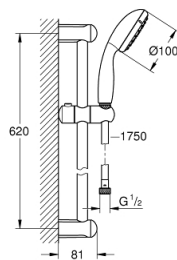

27 598 001 NOUVELLE TEMPESTA 100 ENSEMBLE DE DOUCHE 2 JETS AVEC BARRE

DESCRIPTION DU PRODUIT

- Douchette Tempesta 100 II (27 597)
- Barre de douche 600 mm (27 523 000)
- Flexible Relaxaflex 1750 mm (28 154 001)
- **GROHE DreamSpray** jet parfaitement uniforme
- **GROHE StarLight** Chrome éclatant et durable
- Procédé anti-calcaire **SpeedClean**
- Inner WaterGuide, longévité maximale
- ShockProof anneau en silicone

PIÈCES DÉTACHÉES

- 1: support de barre de douche (N ° de commande 48092000)
- 2: élément de glissement (N ° de commande 48093000)
- 3: tamis (N ° de commande 0700200M)
- 4: rondelle de compensation (N ° de commande 48051000)*