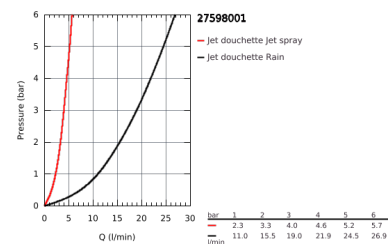

27 598 001 NOUVELLE TEMPESTA 100 ENSEMBLE DE DOUCHE 2 JETS AVEC BARRE

DESCRIPTION DU PRODUIT

- Douchette Tempesta 100 II (27 597)
- Barre de douche 600 mm (27 523 000)
- Flexible Relaxaflex 1750 mm (28 154 001)
- **GROHE DreamSpray** jet parfaitement uniforme
- **GROHE StarLight** Chrome éclatant et durable
- Procédé anti-calcaire **SpeedClean**
- Inner WaterGuide, longévité maximale
- ShockProof anneau en silicone