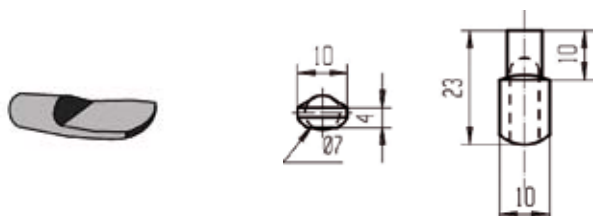

11.2 TAQUETS SIMPLES

I Taquet d'étagère pour douille cannelée $\varnothing 7$ mm

REF.	FINITION	AxB	 Kg 100 p.	
521 010	Acier laitoné	23x10	0,6	100
521 030	Acier nickelé	23x10	0,6	100

Cotes en mm