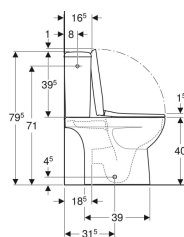

Pack WC au sol Geberit Renova Compact avec réservoir attenant, sortie multidirectionnelle, semi-caréné, compact, Rimfree, avec abattant WC

Exemple d'image

Utilisation

- Pour alimentations en eau 3/8"

Caractéristiques

- Au sol
- Rinçage double touche
- Cuvette Rimfree sans bride
- Réservoir réversible, pour alimentation latérale
- Compact
- Type 1, volume total 6 l, selon EN 997
- Sortie multidirectionnelle

- Alimentation latérale
- Semi-caréné
- Abattant WC en duroplast
- Couvercle d'abattant recouvrant

Caractéristiques techniques

Volume de chasse, réglage d'usine	6 et 3 l
Grand volume de chasse, plage de réglage	6 l
Petit volume de chasse, plage de réglage	3 l
Matériau	Céramique sanitaire

Contenu de la livraison

- Cuvette de WC
- Réservoir attenant
- Abattant WC
- Mécanisme de chasse complet
- Matériel de fixation

N° de réf.	Couleur / surface	B	H	T	Charnières déclinables	Fermeture ralentie	Fixation	Matériau de charnière	
501.859.00.1	blanc	37 cm	79.5 cm	61.5 cm	Oui	Oui	Par le haut	Laiton chromé	Nouveau