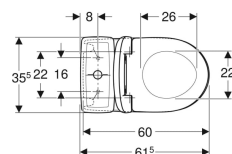

Pack WC au sol Geberit Renova Compact avec réservoir attenant, sortie multidirectionnelle, semi-caréné, compact, Rimfree, avec abattant WC

Exemple d'image

Utilisation

- Pour alimentations en eau 3/8"

Caractéristiques

- Au sol
- Rinçage double touche
- Cuvette Rimfree sans bride
- Réservoir réversible, pour alimentation latérale
- Compact
- Type 1, volume total 6 l, selon EN 997
- Sortie multidirectionnelle

- Alimentation latérale
- Semi-caréné
- Abattant WC en duroplast
- Couvercle d'abattant recouvrant

Caractéristiques techniques

Volume de chasse, réglage d'usine	6 et 3 l
Grand volume de chasse, plage de réglage	6 l
Petit volume de chasse, plage de réglage	3 l
Matériau	Céramique sanitaire

Contenu de la livraison

- Cuvette de WC
- Réservoir attenant
- Abattant WC
- Mécanisme de chasse complet
- Matériel de fixation

N° de réf.	Couleur / surface	B	H	T	Charnières déclinables	Fermeture ralentie	Fixation	Matériau de charnière	
501.859.00.1	blanc	37 cm	79.5 cm	61.5 cm	Oui	Oui	Par le haut	Laiton chromé	Nouveau