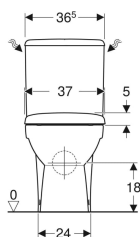

Pack WC au sol Geberit Renova Compact avec réservoir attenant, sortie multidirectionnelle, semi-caréné, compact, Rimfree, avec abattant WC

Exemple d'image

Utilisation

- Pour alimentations en eau 3/8"

Caractéristiques

- Au sol
- Rinçage double touche
- Cuvette Rimfree sans bride
- Réservoir réversible, pour alimentation latérale
- Compact
- Type 1, volume total 6 l, selon EN 997
- Sortie multidirectionnelle

- Alimentation latérale
- Semi-caréné
- Abattant WC en duroplast
- Couvercle d'abattant recouvrant

Caractéristiques techniques

Volume de chasse, réglage d'usine	6 et 3 l
Grand volume de chasse, plage de réglage	6 l
Petit volume de chasse, plage de réglage	3 l
Matériau	Céramique sanitaire

Contenu de la livraison

- Cuvette de WC
- Réservoir attenant
- Abattant WC
- Mécanisme de chasse complet
- Matériel de fixation

N° de réf.	Couleur / surface	B	H	T	Charnières déclinables	Fermeture ralentie	Fixation	Matériau de charnière	
501.859.00.1	blanc	37 cm	79.5 cm	61.5 cm	Oui	Oui	Par le haut	Laiton chromé	Nouveau