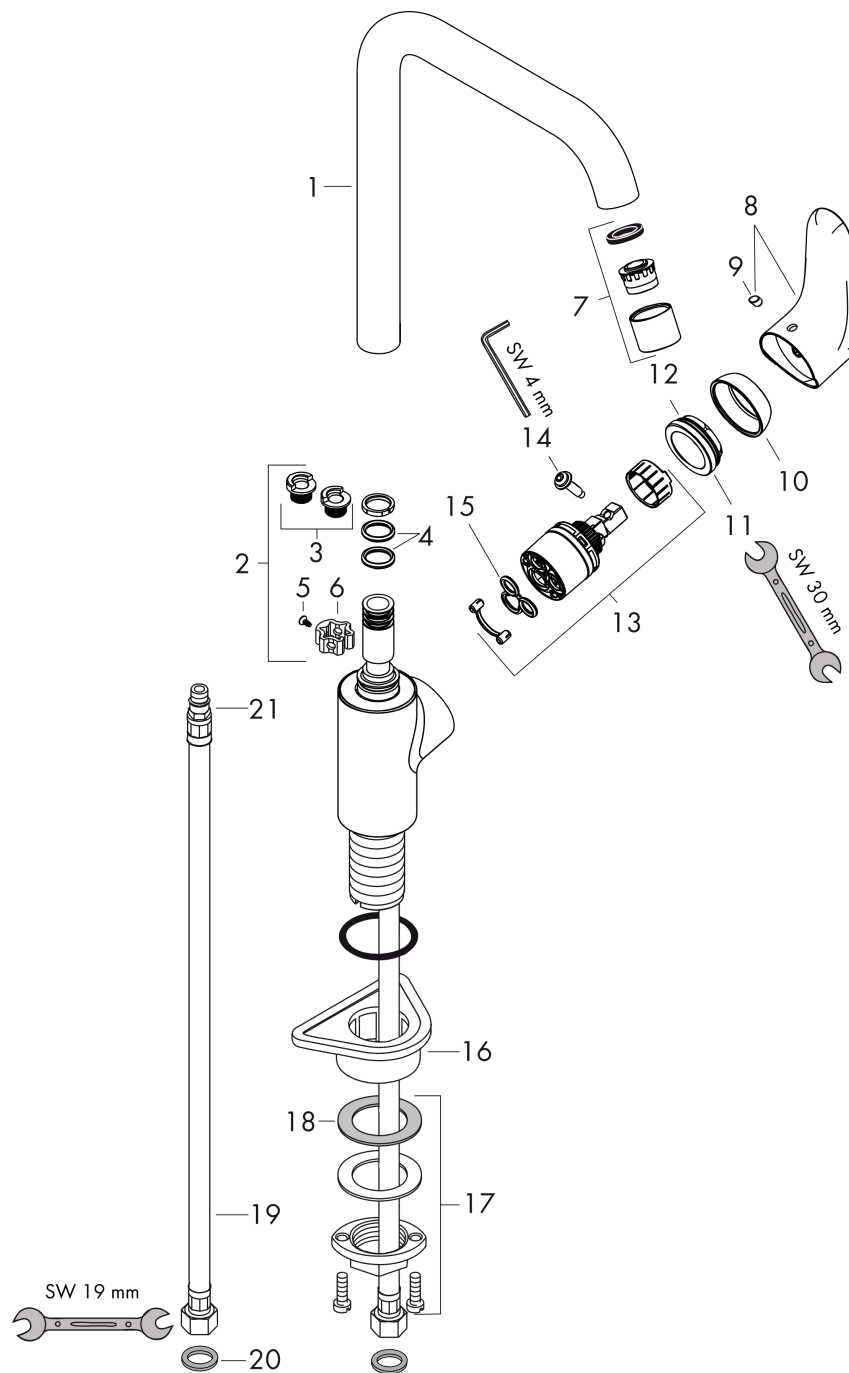

Année de construction: >08/12

Pos.	Description	Numéro d'article	GP	UE
1	poignée	98348000	-	1
2	cache vis	96338000	-	1
3	rosace	97995000	-	1
4	écrou à six pans	97996000	-	1
5	cartouche cpl.	92530000	-	1
6	vis	95140000	-	1
7	joint	95008000	-	1
8	bec cpl.	98349000	-	1
9	mousseur M24x1 (20 l/min)	95602000	-	1
10	adapteur pour cartouche	98750000	-	1
11	joint torique 36x2,5	98190000	-	1
12	set de joint plat	98702000	-	1
13	joint torique 30x2	98186000	-	1
14	set de fixation	97523000	-	1
15	fixation cpl. (Ø 34)	95049000	-	1
16	flexible de raccordement 600 mm M8x0,75 G3/8	96556000	-	1
17	joint torique 7x1,5	98422000	-	1

Focus M41

Mitigeur de cuisine 260, 1 jet

Surfaces: **chromé** Numéro d'article: **31820000**

Vue éclatée

Année de construction: **>05/11**

Focus M41**Mitigeur de cuisine 260, 1 jet**Surfaces: **chromé** Numéro d'article: **31820000****Liste des pièces détachées**

Année de construction: >05/11

Pos.	Description	Numéro d'article	GP	UE
1	bec cpl.	95822000	-	1
2	set de joint plat	92646000	-	1
3	set des bagues d'arrêt (110° / 150°)	98486000	-	1
4	joint torique 14x2,5	98189000	-	1
5	vis	97662000	-	1
6	anneau de axial	97558000	-	1
7	mousseur M22x1 (15 l/min)	95824000	-	1
8	poignée	98356000	-	1
9	cache vis	96338000	-	1
10	rosace	95498000	-	1
11	écrou à six pans	97209000	-	1
12	joint torique 32x2	98193000	-	1
13	cartouche cpl.	92730000	-	1
14	vis	95140000	-	1
15	joint	95008000	-	1
16	set de fixation	97523000	-	1
17	fixation cpl. (Ø 34)	95049000	-	1
18	anneau plastique	97548000	-	1
19	flexible de raccordement 900 mm M8x0,75 G3/8	98758000	-	1
20	set de joint plat	95581000	-	1
21	joint torique 7x1,5	98422000	-	1
a	set des bagues d'arrêt (60° / 80°)	92259000	-	1