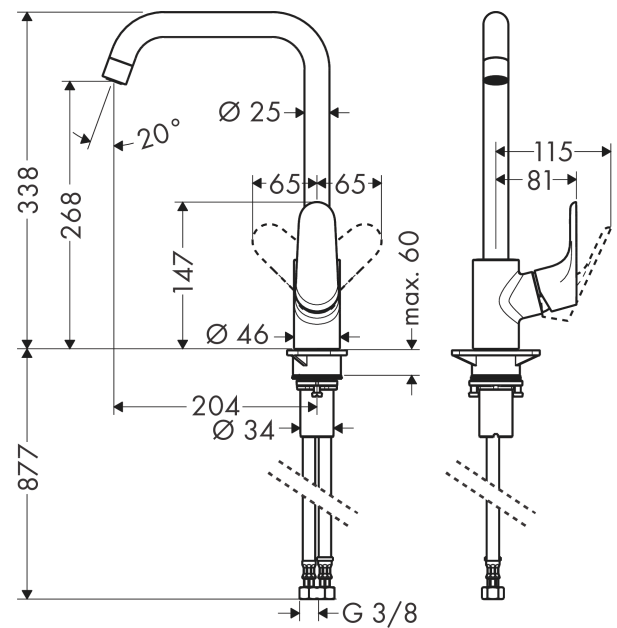

Focus M41

Mitigeur de cuisine 260, 1 jet

Surfaces: **chromé** Numéro d'article: **31820000**

Description

Caractéristiques

- ComfortZone 260
- bec orientable possible sur 3 niveaux 110°, 150° ou 360°
- jet normal
- débit maximal sous 3 bars de pression: 12 l/min
- cartouche céramique bas débit by
- raccordement flexible G 3/8
- limiteur de température réglable
- convient au chauffe-eau instantané
- comprenant: mitigeur de cuisine, raccordement flexibles, set de fixation, instruction de montage
- ACS 17 ACC LY 653, valide jusqu'au 20.07.2022

Détails de l'article

EAN

4011097679464

Technologie

Certificats

Photo du produit

Plan géométral

Schéma d'écoulement

Année de construction: >05/11

Pos.	Description	Numéro d'article	GP	UE
1	bec cpl.	95822000	-	1
2	set de joint plat	92646000	-	1
3	set des bagues d'arrêt (110° / 150°)	98486000	-	1
4	joint torique 14x2,5	98189000	-	1
5	vis	97662000	-	1
6	anneau de axial	97558000	-	1
7	mousseur M22x1 (15 l/min)	95824000	-	1
8	poignée	98356000	-	1
9	cache vis	96338000	-	1
10	rosace	95498000	-	1
11	écrou à six pans	97209000	-	1
12	joint torique 32x2	98193000	-	1
13	cartouche cpl.	92730000	-	1
14	vis	95140000	-	1
15	joint	95008000	-	1
16	set de fixation	97523000	-	1
17	fixation cpl. (Ø 34)	95049000	-	1
18	anneau plastique	97548000	-	1
19	flexible de raccordement 900 mm M8x0,75 G3/8	98758000	-	1
20	set de joint plat	95581000	-	1
21	joint torique 7x1,5	98422000	-	1
a	set des bagues d'arrêt (60° / 80°)	92259000	-	1