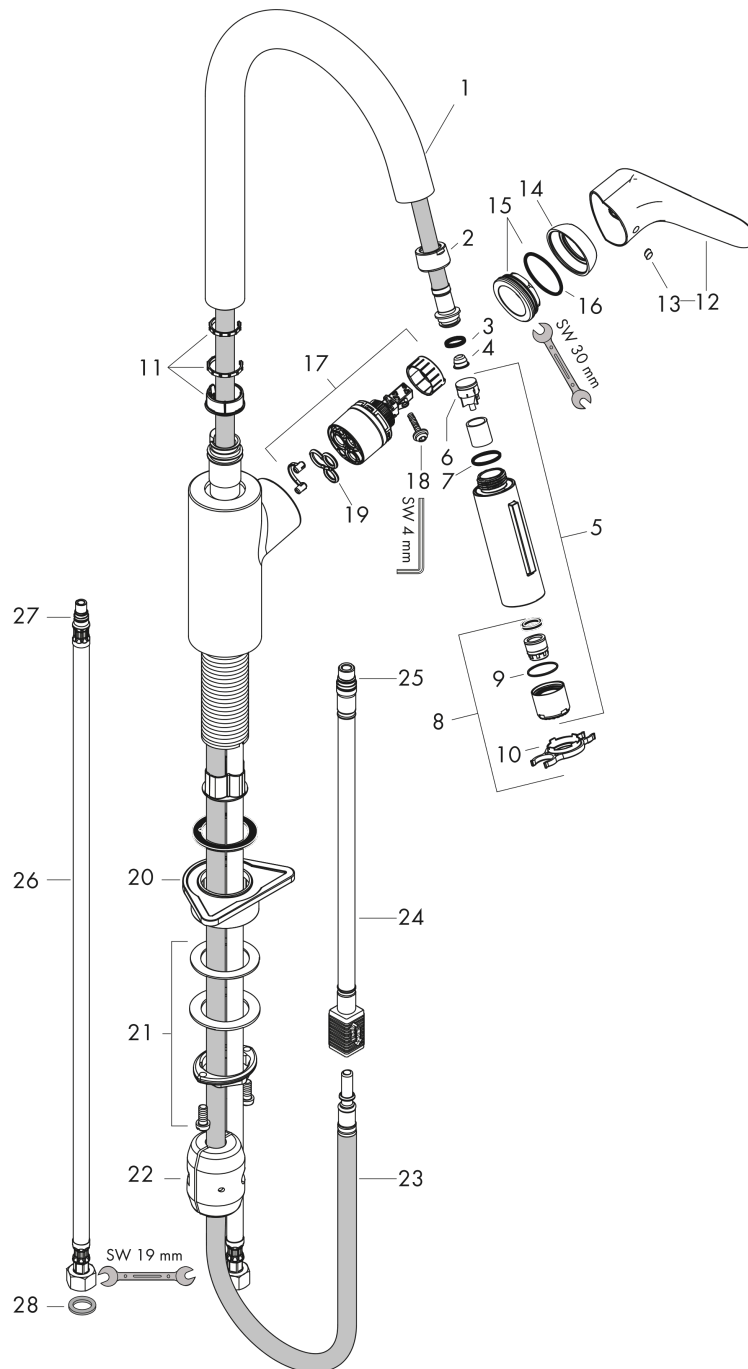

Focus M41

Mitigeur de cuisine 240, avec douchette extractible 2 jets

Surfaces: **chromé** Numéro d'article: **31815000**

Vue éclatée

Année de construction: **>08/19**

Focus M41

Mitigeur de cuisine 240, avec douchette extractible 2 jets

Surfaces: chromé Numéro d'article: 31815000

Liste des pièces détachées

Année de construction: >08/19

Pos.	Description	Numéro d'article	GP	UE
1	bec cpl.	95562000	-	1
2	écrou à six pans	92755000	-	1
3	joint torique 11x2	98127000	-	1
4	filtre	97735000	-	1
5	douchette cpl.	98459000	-	1
6	set des clapet anti-retour DW 15	97350000	-	1
7	joint torique 18x1,5	98231000	-	1
8	mousseur laminar M22x1 (15 l/min)	95909000	-	1
9	joint torique 20x1	98140000	-	1
10	clé	95910000	-	1
11	set des anneau plastique	98365000	-	1
12	poignée	98460000	-	1
13	cache vis	96338000	-	1
14	rosace	95498000	-	1
15	écrou à six pans	97209000	-	1
16	joint torique 32x2	98193000	-	1
17	cartouche cpl.	92730000	-	1
18	vis	95140000	-	1
19	joint	95008000	-	1
20	set de fixation	97523000	-	1
21	fixation cpl. (spéciale)	93253000	-	1
22	poids	92500000	-	1
23	flexible 1,50m	95507000	-	1
24	flexible de raccordement 600 mm M10x1	95561000	-	1
25	joint torique 8x1,75	97827000	-	1
26	flexible de raccordement 900 mm M8x0,75 G3/8	96316000	-	1
27	joint torique 7x1,5	98422000	-	1
28	set de joint plat	95581000	-	1

Année de construction: >08/12

Pos.	Description	Numéro d'article	GP	UE
1	poignée	98348000	-	1
2	cache vis	96338000	-	1
3	rosace	97995000	-	1
4	écrou à six pans	97996000	-	1
5	cartouche cpl.	92530000	-	1
6	vis	95140000	-	1
7	joint	95008000	-	1
8	bec cpl.	98349000	-	1
9	mousseur M24x1 (20 l/min)	95602000	-	1
10	adapteur pour cartouche	98750000	-	1
11	joint torique 36x2,5	98190000	-	1
12	set de joint plat	98702000	-	1
13	joint torique 30x2	98186000	-	1
14	set de fixation	97523000	-	1
15	fixation cpl. (Ø 34)	95049000	-	1
16	flexible de raccordement 600 mm M8x0,75 G3/8	96556000	-	1
17	joint torique 7x1,5	98422000	-	1