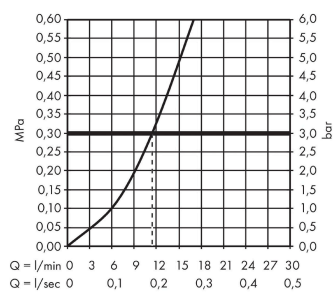

Détails de l'article

EAN

4011097679464

Technologie

Certificats

Photo du produit

Plan géométral

Schéma d'écoulement