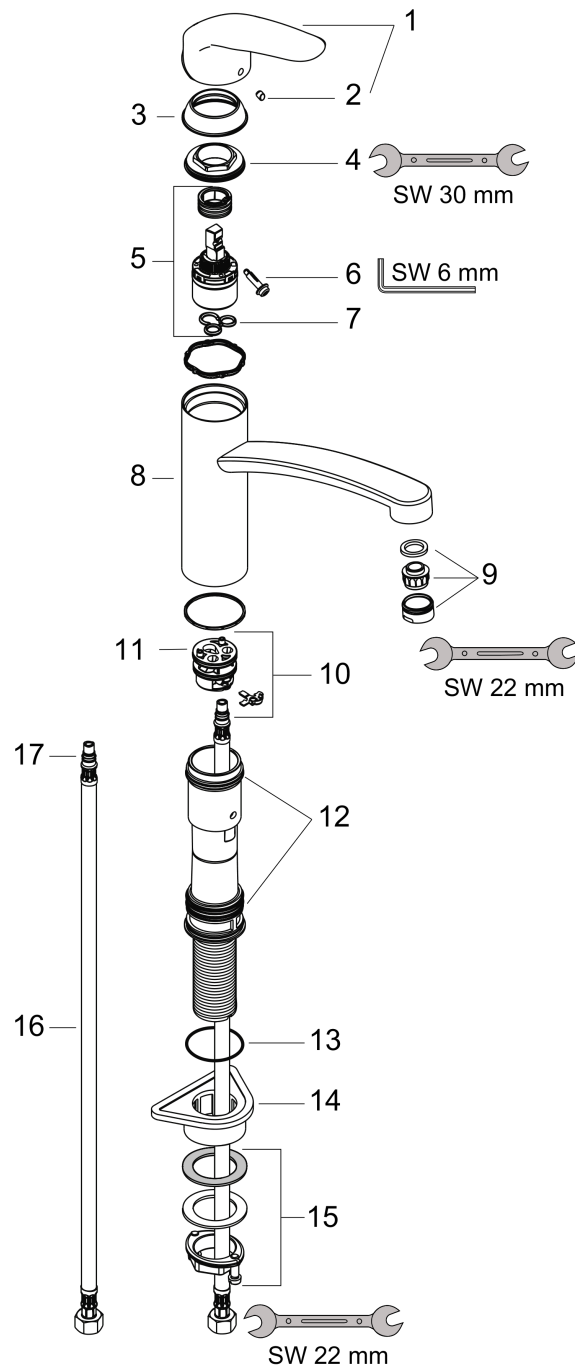

Focus M41

Mitigeur de cuisine 160, Eco C3, 1jet

Surfaces: **chromé** Numéro d'article: **31816000**

Vue éclatée

Année de construction: >08/12

Focus M41

Mitigeur de cuisine 160, Eco C3, 1jet

Surfaces: **chromé** Numéro d'article: **31816000**

Liste des pièces détachées

Année de construction: >08/12

Pos.	Description	Numéro d'article	GP	UE
1	poignée	98348000	-	1
2	cache vis	96338000	-	1
3	rosace	97995000	-	1
4	écrou à six pans	97996000	-	1
5	cartouche cpl.	92530000	-	1
6	vis	95140000	-	1
7	joint	95008000	-	1
8	bec cpl.	98349000	-	1
9	mousseur M24x1 (20 l/min)	95602000	-	1
10	adapteur pour cartouche	98750000	-	1
11	joint torique 36x2,5	98190000	-	1
12	set de joint plat	98702000	-	1
13	joint torique 30x2	98186000	-	1
14	set de fixation	97523000	-	1
15	fixation cpl. (Ø 34)	95049000	-	1
16	flexible de raccordement 600 mm M8x0,75 G3/8	96556000	-	1
17	joint torique 7x1,5	98422000	-	1