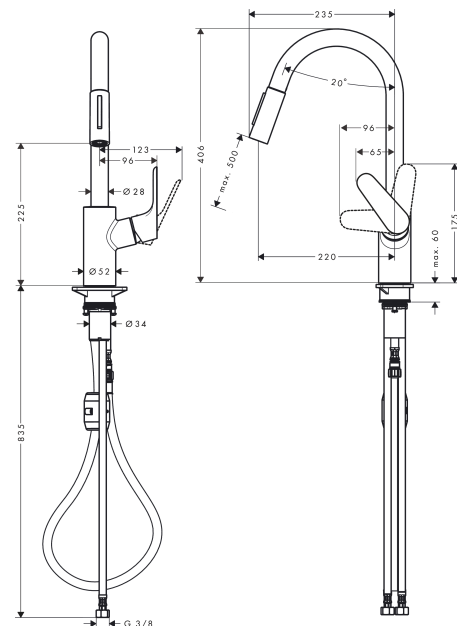

Focus M41

Mitigeur de cuisine 240, avec douchette extractible 2 jets

Surfaces: chromé Numéro d'article: 31815000

Description

Caractéristiques

- ComfortZone 240
- bec orientable sur 2 niveaux 110° ou 150°
- jet laminaire, jet pluie
- jet de douche blocable, remise à zéro en appuyant sur le bouton
- support de douchette aimanté MagFit
- raccordement du flexible de la douchette Quick-Connect
- débit maximal sous 3 bars de pression: 10 l/min
- cartouche céramique
- raccordement flexible G 3/8
- limiteur de température réglable
- clapet anti-retour intégré
- convient au chauffe-eau instantané
- comprenant: mitigeur de cuisine, raccordement flexibles, set de fixation, clé de service, instruction de montage
- ACS 19 ACC LY 482, valide jusqu'au 11.06.2024

Détails de l'article

EAN

4011097718187

Technologie

Certificats

Photo du produit

Plan géométral

Schéma d'écoulement

Surfaces: chromé Numéro d'article: 31815000

Liste des pièces détachées

Année de construction: >08/19

Pos.	Description	Numéro d'article	GP	UE
1	bec cpl.	95562000	-	1
2	écrou à six pans	92755000	-	1
3	joint torique 11x2	98127000	-	1
4	filtre	97735000	-	1
5	douchette cpl.	98459000	-	1
6	set des clapet anti-retour DW 15	97350000	-	1
7	joint torique 18x1,5	98231000	-	1
8	mousseur laminar M22x1 (15 l/min)	95909000	-	1
9	joint torique 20x1	98140000	-	1
10	clé	95910000	-	1
11	set des anneau plastique	98365000	-	1
12	poignée	98460000	-	1
13	cache vis	96338000	-	1
14	rosace	95498000	-	1
15	écrou à six pans	97209000	-	1
16	joint torique 32x2	98193000	-	1
17	cartouche cpl.	92730000	-	1
18	vis	95140000	-	1
19	joint	95008000	-	1
20	set de fixation	97523000	-	1
21	fixation cpl. (spéciale)	93253000	-	1
22	poids	92500000	-	1
23	flexible 1,50m	95507000	-	1
24	flexible de raccordement 600 mm M10x1	95561000	-	1
25	joint torique 8x1,75	97827000	-	1
26	flexible de raccordement 900 mm M8x0,75 G3/8	96316000	-	1
27	joint torique 7x1,5	98422000	-	1
28	set de joint plat	95581000	-	1