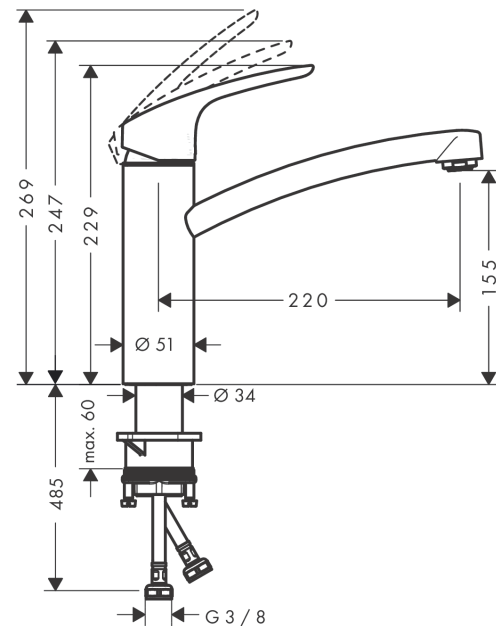

Détails de l'article

EAN

4011097646312

Technologie

Certificats

Photo du produit

Plan géométral

Schéma d'écoulement

Année de construction: >08/12

Pos.	Description	Numéro d'article	GP	UE
1	poignée	98348000	-	1
2	cache vis	96338000	-	1
3	rosace	97995000	-	1
4	écrou à six pans	97996000	-	1
5	cartouche cpl.	92530000	-	1
6	vis	95140000	-	1
7	joint	95008000	-	1
8	bec cpl.	98349000	-	1
9	mousseur M24x1 (20 l/min)	95602000	-	1
10	adapteur pour cartouche	98750000	-	1
11	joint torique 36x2,5	98190000	-	1
12	set de joint plat	98702000	-	1
13	joint torique 30x2	98186000	-	1
14	set de fixation	97523000	-	1
15	fixation cpl. (Ø 34)	95049000	-	1
16	flexible de raccordement 600 mm M8x0,75 G3/8	96556000	-	1
17	joint torique 7x1,5	98422000	-	1