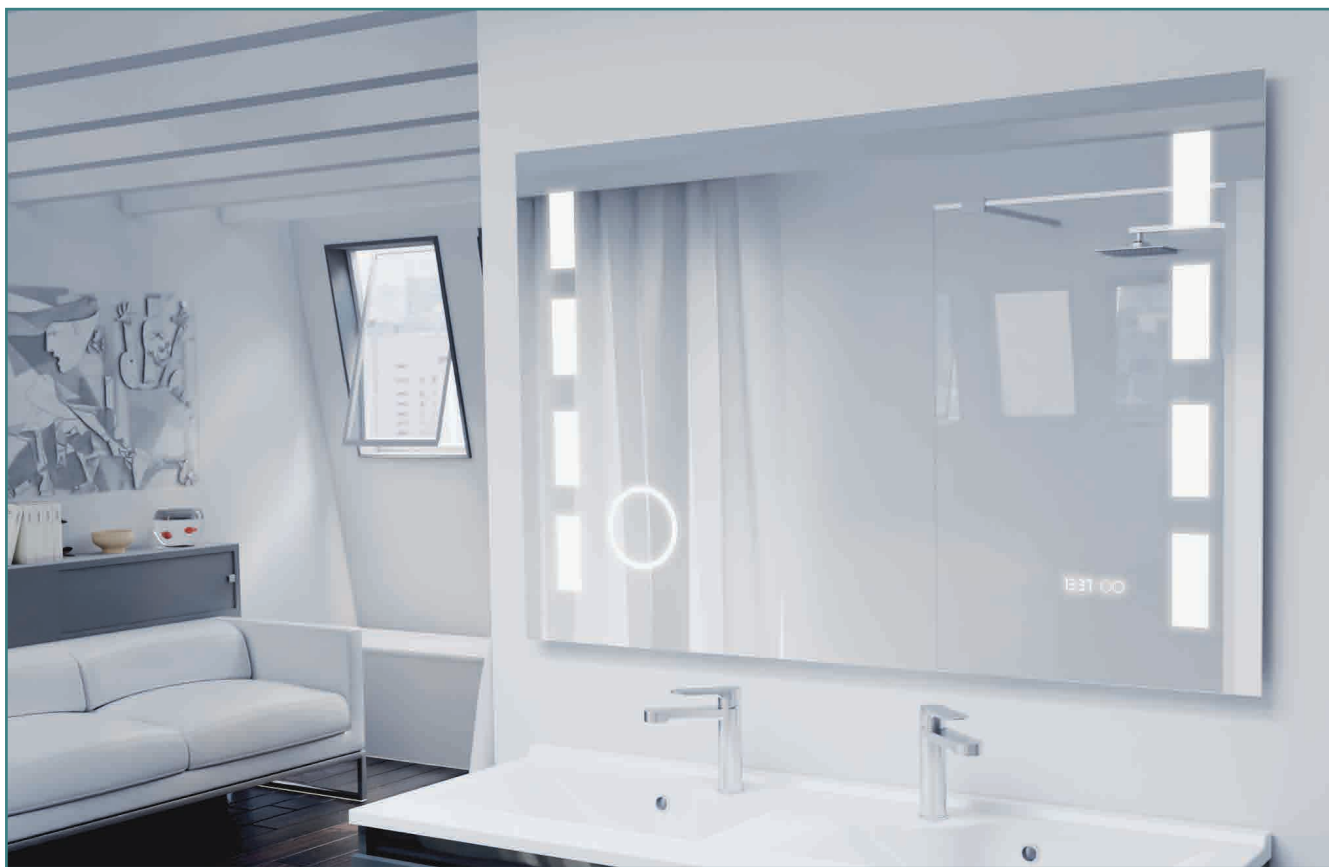

# Excellence et Prestige

Miroirs à LED intégrées

Le haut de gamme au design contemporain

Ces miroirs disposent d'un **interrupteur sensible**, d'un système anti-buée efficace, d'un **film anti-explosion**, de chants polis et de bandes LED, Classe II-IP44.

Faciles à poser.

Existent en 70 / 80 / 100 (Prestige uniquement) / 120 et 140 cm de largeur, pour 80 cm de hauteur.

Ci-dessus : Miroir Excellence (120 x 80 cm), avec son horloge et sa loupe grossissante.

Miroir Prestige 80 x 80 cm

Horloge de l'Excellence

## Excellence et Prestige

- Largeur : 70 - 80 - 100\* - 120 - 140 cm
- Hauteur : 80 cm
- Epaisseur totale : 31 mm
- Epaisseur verre : 5 mm
- Interrupteur sensitif
- Système anti-buée grâce à de fines résistances intégrées dans le miroir
- Fixation sur suseptes
- Film de sécurité anti-explosion
- Horloge (Excellence uniquement)
- Loupe grossissante X5 (Excellence uniquement)
- Lumière blanche 6000 K
- Puissance de l'éclairage : 10.8 W / 220-240 V
- Classe II - Norme IP44 CE
- Garantie de 2 ans