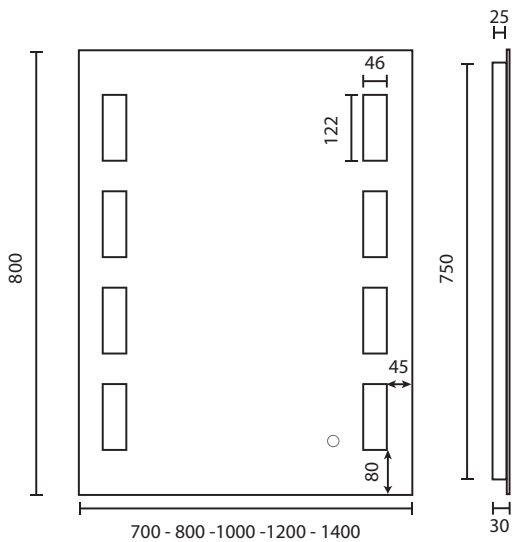

Faciles à poser.

Existent en 70 / 80 / 100 (Prestige uniquement) / 120 et 140 cm de largeur, pour 80 cm de hauteur.

Ci-dessus : Miroir Excellence (120 x 80 cm), avec son horloge et sa loupe grossissante.

Miroir Prestige 80 x 80 cm

Horloge de l'Excellence

## Excellence et Prestige

- Largeur : 70 - 80 - 100\* - 120 - 140 cm
- Hauteur : 80 cm
- Epaisseur totale : 31 mm
- Epaisseur verre : 5 mm
- Interrupteur sensitif
- Système anti-buée grâce à de fines résistances intégrées dans le miroir
- Fixation sur suseptes
- Film de sécurité anti-explosion
- Horloge (Excellence uniquement)
- Loupe grossissante X5 (Excellence uniquement)
- Lumière blanche 6000 K
- Puissance de l'éclairage : 10.8 W / 220-240 V
- Classe II - Norme IP44 CE
- Garantie de 2 ans

## Schémas techniques

cotes en mm.

Prestige

Excellence