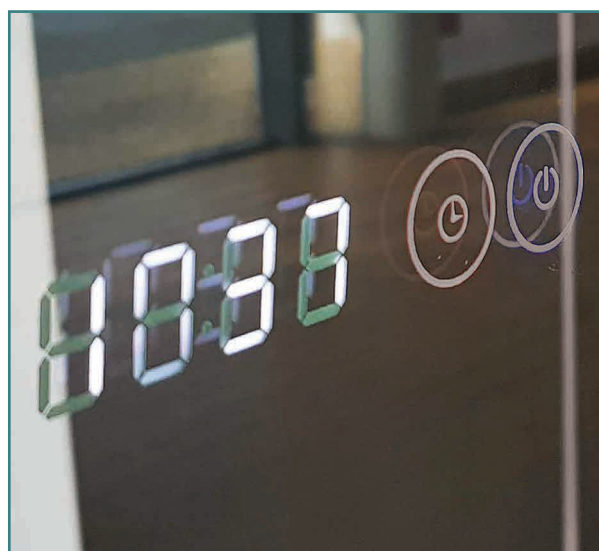

Horloge de l'Excellence