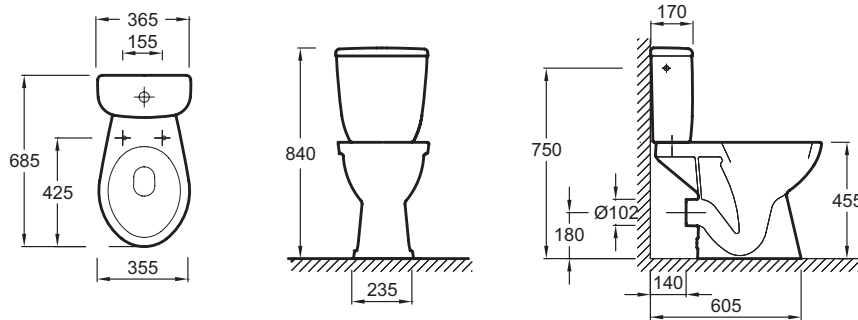

E22751

Collection : BRIVE

Couleur* :

00 - Blanc brillant

Principaux atouts :

Caractéristiques techniques

- DIMENSIONS : 68,50 x 35,50 cm
- MATÉRIAU : Céramique
- NORMES ET RÉGLEMENTATIONS : NF
- HAUTEUR : Surélevée/PMR
- POIDS : 30,7 kg
- TYPE D'INSTALLATION : Au sol
- CONSOMMATION D'EAU : Standard 3/6 L
- TYPE DE BRIDE : Ouverte (traditionnelle)

Bénéfices consommateurs

- PMR : Conforme à la réglementation avec une hauteur de 45,5 cm

Bénéfices installateurs

- STABILITÉ : 4 points de fixation au sol pour une stabilité maximale

Dessin technique

Descriptif CCTP : Pack WC au sol surélevé, sortie horizontale. E22751. Collection : BRIVE. DIMENSIONS : 68,50 x 35,50 cm. POIDS : 30,7 kg. MATÉRIAU : Céramique. TYPE D'INSTALLATION : Au sol. NORMES ET RÉGLEMENTATIONS : NF. CONSOMMATION D'EAU : Standard 3/6 L. HAUTEUR : Surélevée/PMR. TYPE DE BRIDE : Ouverte (traditionnelle).