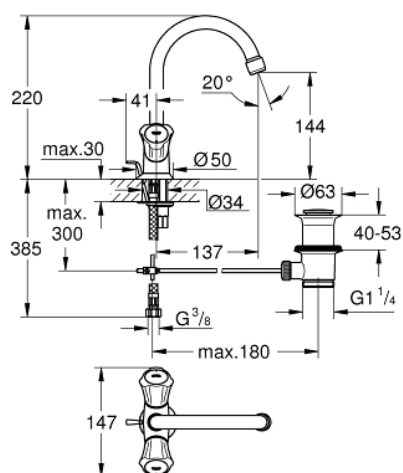

21 094 001 COSTA L MÉLANGEUR MONOTROU

DESCRIPTION DU PRODUIT

- Couleur: Chromé
- Poignées en métal
- Isolation thermique
- A visser
- Tête à clapet GROHE Long-Life
- Bec tube pivotant
- Tirette et garniture de vidage 1-1/4"
- Flexibles de raccordement souples
- GROHE Brilliance Longue Durée : Brilliance éclatante année après année

21 094 001 COSTA L MÉLANGEUR MONOTROU

PIÈCES DÉTACHÉES, août 2011 – now

- 1: Tête complète (N ° de commande 45994000)
- 1.1: insert à clipser (N ° de commande 0538600M)
- 2: Tête long-life 1/2" (N ° de commande 07146000)
- 2.1: Joint torique 6 x 2 (N ° de commande 0128300M)
- 2.2: Joint torique 18,2 x 1,7 (N ° de commande 0392400M)
- 2.3: Joint (N ° de commande 0529100M)
- 3: Bec col de cygne (N ° de commande 13219000)
- 3.1: Mousseur (N ° de commande 13928000)
- 3.2: Joint torique 12 x 2 (N ° de commande 0128000M)
- 4: Rosace (N ° de commande 48004000)
- 5: Fixation M26x1,5 (N ° de commande 46249000)
- 6: Tirette de vidage (N ° de commande 65936PD0)
- 7: Garniture de vidage 1 1/4" (N ° de commande 28910000)
- 7.1: Clapet de vidage (N ° de commande 07182000)
- 7.2: Tige et rotule de vidage (N ° de commande 07052000)
- 8: Vis pour Costa et Avina (N ° de commande 48013000)*
- 9: Clé à tube SW 46 mm de 400 mm (N ° de commande 19017000)*
- 10: Tige et rotule de vidage (N ° de commande 07341000)*