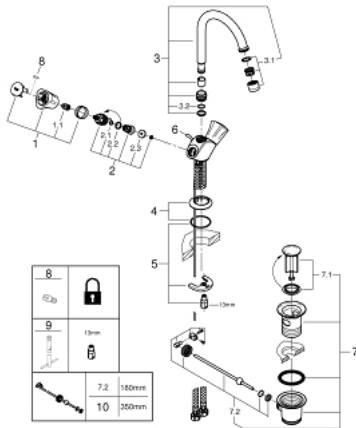

21 094 001 COSTA L MÉLANGEUR MONOTROU

DESCRIPTION DU PRODUIT

- Couleur: Chromé
- Poignées en métal
- Isolation thermique
- A visser
- Tête à clapet GROHE Long-Life
- Bec tube pivotant
- Tirette et garniture de vidage 1-1/4"
- Flexibles de raccordement souples
- GROHE Brilliance Longue Durée : Brilliance éclatante année après année

21 094 001 COSTA L MÉLANGEUR MONOTROU

PIÈCES DÉTACHÉES, août 2011 – now

- 1: Tête complète (N ° de commande 45994000)
- 1.1: insert à clipser (N ° de commande 0538600M)
- 2: Tête long-life 1/2" (N ° de commande 07146000)
- 2.1: Joint torique 6 x 2 (N ° de commande 0128300M)
- 2.2: Joint torique 18,2 x 1,7 (N ° de commande 0392400M)
- 2.3: Joint (N ° de commande 0529100M)
- 3: Bec col de cygne (N ° de commande 13219000)
- 3.1: Mousseur (N ° de commande 13928000)
- 3.2: Joint torique 12 x 2 (N ° de commande 0128000M)
- 4: Rosace (N ° de commande 48004000)
- 5: Fixation M26x1,5 (N ° de commande 46249000)
- 6: Tirette de vidage (N ° de commande 65936PD0)
- 7: Garniture de vidage 1 1/4" (N ° de commande 28910000)
- 7.1: Clapet de vidage (N ° de commande 07182000)
- 7.2: Tige et rotule de vidage (N ° de commande 07052000)
- 8: Vis pour Costa et Avina (N ° de commande 48013000)*
- 9: Clé à tube SW 46 mm de 400 mm (N ° de commande 19017000)*
- 10: Tige et rotule de vidage (N ° de commande 07341000)*