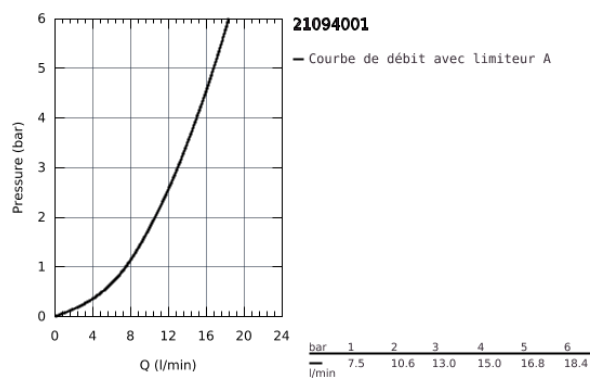

21 094 001 COSTA L MÉLANGEUR MONOTROU

DESCRIPTION DU PRODUIT

- Couleur: Chromé
- Poignées en métal
- Isolation thermique
- A visser
- Tête à clapet GROHE Long-Life
- Bec tube pivotant
- Tirette et garniture de vidage 1-1/4"
- Flexibles de raccordement souples
- GROHE Brilliance Longue Durée : Brilliance éclatante année après année

21 094 001 COSTA L MÉLANGEUR MONOTROU

PIÈCES DÉTACHÉES, août 2011 – now

- 1: Tête complète (N ° de commande 45994000)
- 1.1: insert à clipser (N ° de commande 0538600M)
- 2: Tête long-life 1/2" (N ° de commande 07146000)
- 2.1: Joint torique 6 x 2 (N ° de commande 0128300M)
- 2.2: Joint torique 18,2 x 1,7 (N ° de commande 0392400M)
- 2.3: Joint (N ° de commande 0529100M)
- 3: Bec col de cygne (N ° de commande 13219000)
- 3.1: Mousseur (N ° de commande 13928000)
- 3.2: Joint torique 12 x 2 (N ° de commande 0128000M)
- 4: Rosace (N ° de commande 48004000)
- 5: Fixation M26x1,5 (N ° de commande 46249000)
- 6: Tirette de vidage (N ° de commande 65936PD0)
- 7: Garniture de vidage 1 1/4" (N ° de commande 28910000)
- 7.1: Clapet de vidage (N ° de commande 07182000)
- 7.2: Tige et rotule de vidage (N ° de commande 07052000)
- 8: Vis pour Costa et Avina (N ° de commande 48013000)*
- 9: Clé à tube SW 46 mm de 400 mm (N ° de commande 19017000)*
- 10: Tige et rotule de vidage (N ° de commande 07341000)*