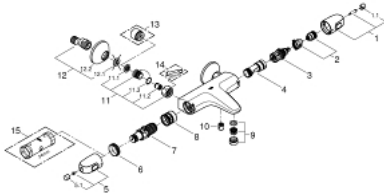

34 821 003 GROHTHERM 1000 MITIGEUR THERMOSTATIQUE BAIN / DOUCHE 1/2

PIÈCES DÉTACHÉES

- 1: Poignée d'arrêt (N ° de commande 47976000)
 - 1.1: Plaque de recouvrement poignée (N ° de commande 4797400M)
 - 2: Butée (N ° de commande 47977000)
 - 3: Aquadimmer (N ° de commande 12433000)
 - 4: conduite d'eau (N ° de commande 47751000)
 - 5: Poignée contrôle de température Grotherm 2000 (N ° de commande 47978000)
 - 5.1: Plaque de recouvrement poignée (N ° de commande 4797400M)
 - 6: Bague de fixation (N ° de commande 47743000)
 - 7: Cartouche thermostatique compacte 1/2" (N ° de commande 47885000)
 - 8: conduite d'eau (N ° de commande 47975000)
 - 9: Mousseur (N ° de commande 13952000)
 - 10: Clapets anti-retours (N ° de commande 08565000)
 - 11: Clapets anti-retours (N ° de commande 47189000)
 - 11.1: filtre à impuretés (N ° de commande 0726400M)
 - 11.2: Clapets anti-retours (N ° de commande 08565000)
 - 11.3: Joint torique 17 x 2 (N ° de commande 0305500M)
 - 12: Raccord S mural (N ° de commande 12075000)
 - 12.1: Joint (N ° de commande 0138600M)
 - 12.2: Rosace (N ° de commande 0221000M)
 - 13: Rallonge 3/4" 20 mm (N ° de commande 0713000M)*
 - 14: Clé spéciale (N ° de commande 19377000)*
 - 15: Clé (N ° de commande 19332000)*
- *Accessoires spéciaux