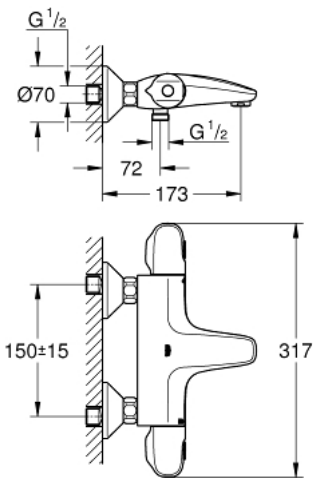

34 821 003 GROHTHERM 1000 MITIGEUR THERMOSTATIQUE BAIN / DOUCHE 1/2

DESCRIPTION DU PRODUIT

- Montage mural apparent
- **GROHE CoolTouch** Minimise les risques de brûlures
- **GROHE StarLight** Chrome éclatant et durable
- **GROHE MetalGrip** poignées ergonomiques en métal
- **GROHE SafeStop** butée à 38°C
- **GROHE SafeStop Plus** butée à 38°C + limiteur de température intégré à **50°C max**
- **GROHE TurboStat** cartouche **C3** - Régulation de la température quasi-instantanée; anti-brûlures en cas de coupure d'eau froide
- Robinet d'arrêt intégré
- **GROHE Aquadimmer Eco** avec des fonctions multiples:
  - Bouton économie intégré avec butée éco pour douche
  - Réglage du débit
  - Inverseur pour 2 sorties
- Départ de douche 1/2" par le dessous
- Clapets anti-retour intégrés
- Filtres intégrés
- Raccords en S
- Rosace en métal
- **GROHE EcoJoy** économie d'eau
- **Version GROHE Professional**