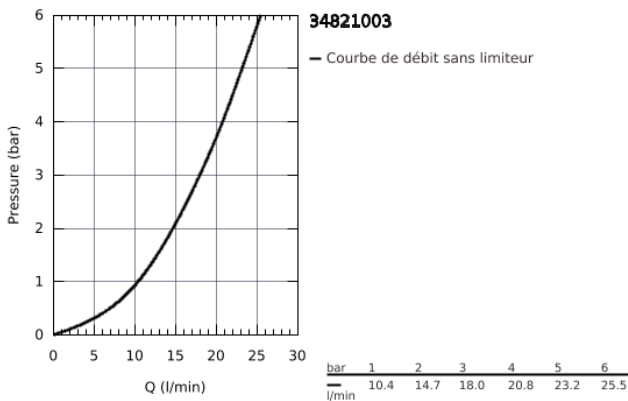

34 821 003 GROHTHERM 1000 MITIGEUR THERMOSTATIQUE BAIN / DOUCHE 1/2

DESCRIPTION DU PRODUIT

- Montage mural apparent
- **GROHE CoolTouch** Minimise les risques de brûlures
- **GROHE StarLight** Chrome éclatant et durable
- **GROHE MetalGrip** poignées ergonomiques en métal
- **GROHE SafeStop** butée à 38°C
- **GROHE SafeStop Plus** butée à 38°C + limiteur de température intégré à **50°C max**
- **GROHE TurboStat** cartouche **C3** - Régulation de la température quasi-instantanée; anti-brûlures en cas de coupure d'eau froide
- Robinet d'arrêt intégré
- **GROHE Aquadimmer Eco** avec des fonctions multiples:
 - Bouton économie intégré avec butée éco pour douche
 - Réglage du débit
 - Inverseur pour 2 sorties
- Départ de douche 1/2" par le dessous
- Clapets anti-retour intégrés
- Filtres intégrés
- Raccords en S
- Rosace en métal
- **GROHE EcoJoy** économie d'eau
- **Version GROHE Professional**