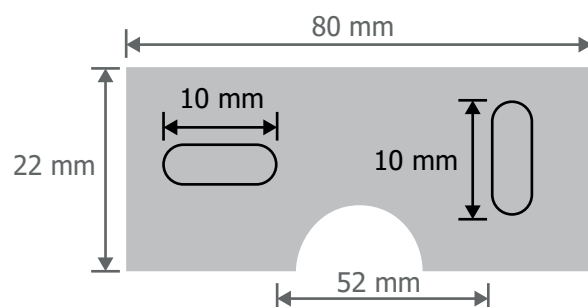

Dimmable : Non

Température couleur : 3000K

Dimensions (H x l x P) : 70 x 160 x 91 mm

Emballage : Boite

EAN : 3701124400512

Paramètres Optiques

Efficacité Lumineuse : > 90%

Index Rendu Couleur (IRC) : > 80

-15 °C- +45 °C/10%-70%

Allumage : Immédiat

Matériaux utilisés : Aluminium + PMMA

Nombre de cycles ON/OFF > 100 000

Durée de vie théorique de la LED : 30,000 Heures

Indice de protection IP : IP20

Poids Net : 0.500 Kg

Dimensions

Patte de fixation

Les normes internationales fixent la tolérance du flux lumineux et de la charge associée à ± 10 %. La température des couleurs est soumise à une tolérance pouvant aller jusqu'à +/-150° Kelvin par rapport à la valeur nominale