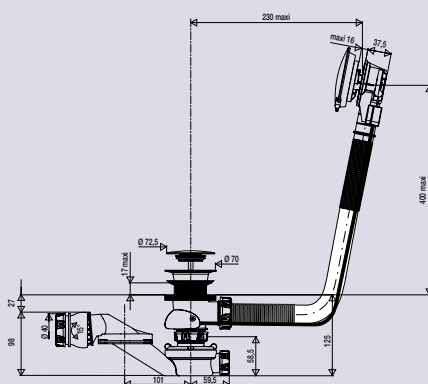

VIDAGE DE BAIÑOIRE

580000

Vidage automatique à câble

CARACTERISTIQUES

- → Volant design métal chromé
- → Tube de trop plein soudé
- → Câble longueur 1 m
- → Clapet recouvrant aspect chromé
- → Cuvette acier inoxydable
- → Insert laiton
- → Vis de serrage laiton

PERFORMANCES

Encombrement : **125 mm**
Serrage maxi : **17 mm**
Débit : **61l/mn**

CONDITIONNEMENT

Packaging : **sachet plastique**
Dimensions (mm) : **280 x 420 mm**
Parcel unit : **x 1**

REFERENCE PRODUIT

580000 000 00

SPECIFICATIONS

AVANTAGES

Rapide à installer
- sortie orientable à 360°
- joint double autofix

Haute résistance : volant testé à 1 million de manoeuvres

EAN CODE

3364547001386

volant design métal chromé

cable protégé et sécurisé

cable Ø 5 mm longueur 650 mm haute résistance

joint double autofix le joint ne bouge pas lors de la pose

insert et vis laiton

clapet recouvrant métal