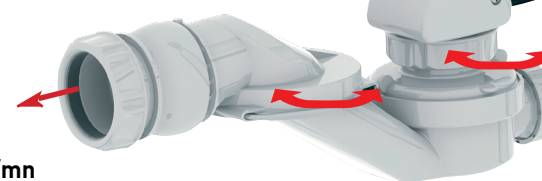

#### EAN CODE

3364547001386

**volant design métal chromé**

**cable protégé et sécurisé**

**cable Ø 5 mm longueur 650 mm haute résistance**

**joint double autofix le joint ne bouge pas lors de la pose**

**insert et vis laiton**

**clapet recouvrant métal**

**débit 61 l/mn**

**sortie 360° orientable**

**bouchon de vidange**

All our products on  
[www.valentin.fr](http://www.valentin.fr)

**Valentin**