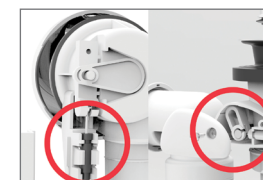

cable Ø 5 mm longueur 650 mm haute résistance