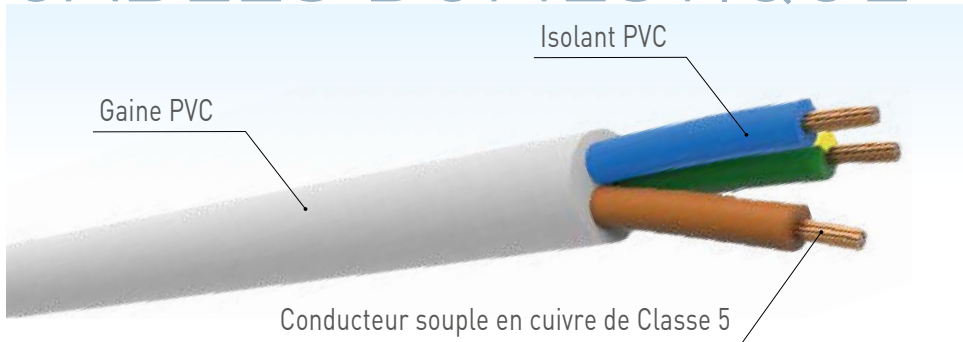

CABLES DOMESTIQUE

CABLE DOMESTIQUE - H05VV-F

APPLICATION

Le câble est conçu pour l'installation et le raccordement fixe d'équipements électriques, d'appareils ménagers etc., à raccorder au réseau avec une tension nominale AC jusqu'à 380/660 V.

POSE

Usage intérieur

CABLES DOMESTIQUE

LONGUEUR	EMB.	COULEUR	RÉFÉRENCE	CODE EAN
5 m	 COURONNE 3 PCS		60107083I	 3 390721 1013234
			60107083J	 3 390721 1013227
			60107083D	 3 390721 1013289
10 m	 COURONNE 3 PCS		20607085I	 3 390721 1002641
			20607085J	 3 390721 1002658
15 m	 COURONNE 3 PCS		60107086J	 3 390721 1020093
25 m	 COURONNE 1 PC		20607088I	 3 390721 1002702
			20607088J	 3 390721 1002719
50 m	 COURONNE 1 PC		10107089I	 8 435011 867731
			10107089J	 8 435011 844053
75 m	 1/2 TOURET		20107089I	 3 390721 1008544
			20107089J	 3 390721 1008551
			20107089D	 3 390721 1008797
200 m	 TOURET		20107080I	 3 390721 1008520
			20107080J	 3 390721 1008537
			20107080D	 3 390721 118533

LONGUEUR	EMB.	COULEUR	RÉFÉRENCE	CODE EAN
5 m	 COURONNE 3 PCS		60107073I	 3 390721 1013159
			60107073J	 3 390721 1013142
			60107073D	 3 390721 1014224
10 m	 COURONNE 3 PCS		60107075I	 3 390721 1013173
			60107075J	 3 390721 1013166
			60107075D	 3 390721 1014231
25 m	 COURONNE 1 PC		20607078I	 3 390721 1002603
			20607078J	 3 390721 1002610
50 m	 COURONNE 1 PC		10107079I	 8 435011 8667694
			10107079J	 8 435011 844046
125 m	 1/2 TOURET		20107079I	 3 390721 1008506
			20107079J	 3 390721 1008513
			20107079D	 3 390721 1012480
350 m	 TOURET		20107070J	 3 390721 1008490