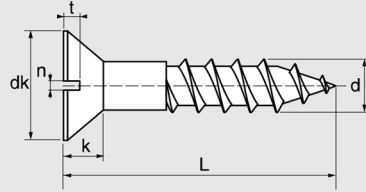

Inox A4**64 303**
DIN 97**Acton****VIS A BOIS TETE FRAISEE FENDUE**

SLOTTED COUNTERSUNK HEAD WOOD SCREWS

HOLZSCHRAUBEN SENKKOPFF MIT SCHLITZ

TORNILLOS PARA MADERA CABEZA AVELLANADA RANURADA

| d | 2,5 | 3 | 3,5 | 4 | 5 | 6 |
|---------|-----|------|------|-----|-----|-----|
| dk | 4,7 | 5,6 | 6,5 | 7,5 | 9,2 | 11 |
| k | 1,5 | 1,65 | 1,93 | 2,2 | 2,5 | 3 |
| t (min) | 0,5 | 0,6 | 0,7 | 0,8 | 1 | 1,2 |
| n | 0,6 | 0,8 | 0,8 | 1 | 1,2 | 1,6 |

| d x L | Code | Cond. | Sur-cond. | kg/100 |
|--------|-------------|-------|-----------|--------|
| 2,5X12 | 643032,5X12 | 500 | 19000 | 0,034 |
| 2,5X16 | 643032,5X16 | 500 | 19000 | 0,044 |
| 3X12 | 643033X12 | 200 | 7600 | 0,051 |
| 3X16 | 643033X16 | 200 | 7600 | 0,065 |
| 3X20 | 643033X20 | 200 | 7600 | 0,079 |
| 3X25 | 643033X25 | 200 | 7600 | 0,097 |
| 3X30 | 643033X30 | 200 | 7600 | 0,114 |
| 3,5X12 | 643033,5X12 | 200 | 7600 | 0,071 |
| 3,5X16 | 643033,5X16 | 200 | 7600 | 0,090 |
| 3,5X20 | 643033,5X20 | 200 | 7600 | 0,110 |
| 3,5X25 | 643033,5X25 | 200 | 7600 | 0,134 |
| 3,5X30 | 643033,5X30 | 200 | 7600 | 0,158 |
| 4X16 | 643034X16 | 200 | 7600 | 0,123 |
| 4X20 | 643034X20 | 200 | 7600 | 0,149 |
| 4X25 | 643034X25 | 200 | 7600 | 0,182 |
| 4X30 | 643034X30 | 200 | 3600 | 0,214 |
| 4X35 | 643034X35 | 200 | 3600 | 0,246 |
| 4X40 | 643034X40 | 200 | 3600 | 0,279 |
| 4X50 | 643034X50 | 200 | 1600 | 0,343 |