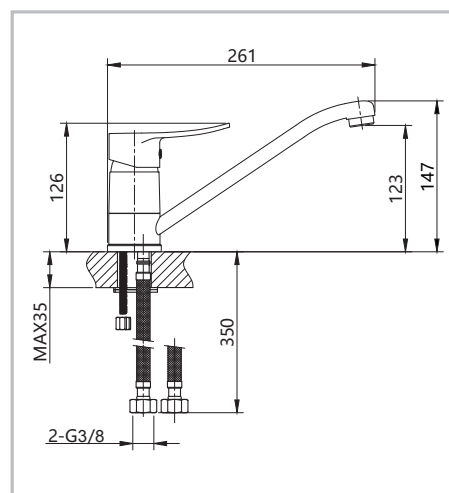

Fiche technique

www.GARIS.fr

MITIGEUR ÉVIER BEC BAS C3 NOVA+

Spécifications techniques :

Type de pose : monotrou, sur évier à poser ou sur plan de travail
Monocommande
Cartouche à C3, économique en eau
Corps en laiton chromé
Fourni avec flexibles d'alimentation

Chrono	Désignation	Type de cartouche	Ø raccordement	Finition	Hauteur (mm)	longueur du bec d'écoulement (mm)
825439	MIT ÉVIER BEC BAS C3 NOVA+	C3	3/8	Chromée	147	261