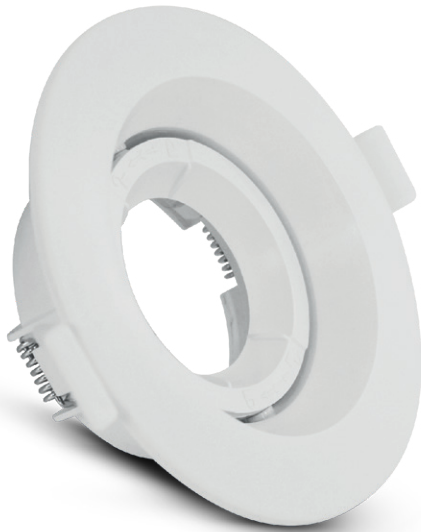

SUPPORT SPOT ORIENTABLE - BASSE LUMINANCE - ROND Ø110x38mm

REF : 77043

Ref. 77043

Produit : Support Spot Basse Luminance

Orientable : Oui

Dimensions (Ø x H) : Ø110 x 38 mm

Diamètre de perçage : Ø80 mm

Fixation plafond : Ailettes sur ressorts

Fixation ampoule : A clipser

Finition : Blanc

Emballage : Boite

EAN : 3701124424211

230V AC - 15W Led Max

Installation

Paramètres Electriques

Angle inclinaison : 30°

SUPPORT SPOT ORIENTABLE - BASSE LUMINANCE - ROND Ø110x38mm

REF : 77044

Ref. 77044

Produit : Support plafond Basse Luminance

Orientable : Oui

Dimensions (Ø x H) : Ø110 x 38 mm

Diamètre de perçage : Ø80 mm

Fixation plafond : Ailettes sur ressorts

Fixation ampoule : A clipser

Finition : Noir

Emballage : Boite

EAN : 3701124424228

230V AC - 15W Led Max

Paramètres Electriques

Angle inclinaison : 30°

Matériaux utilisés : PC