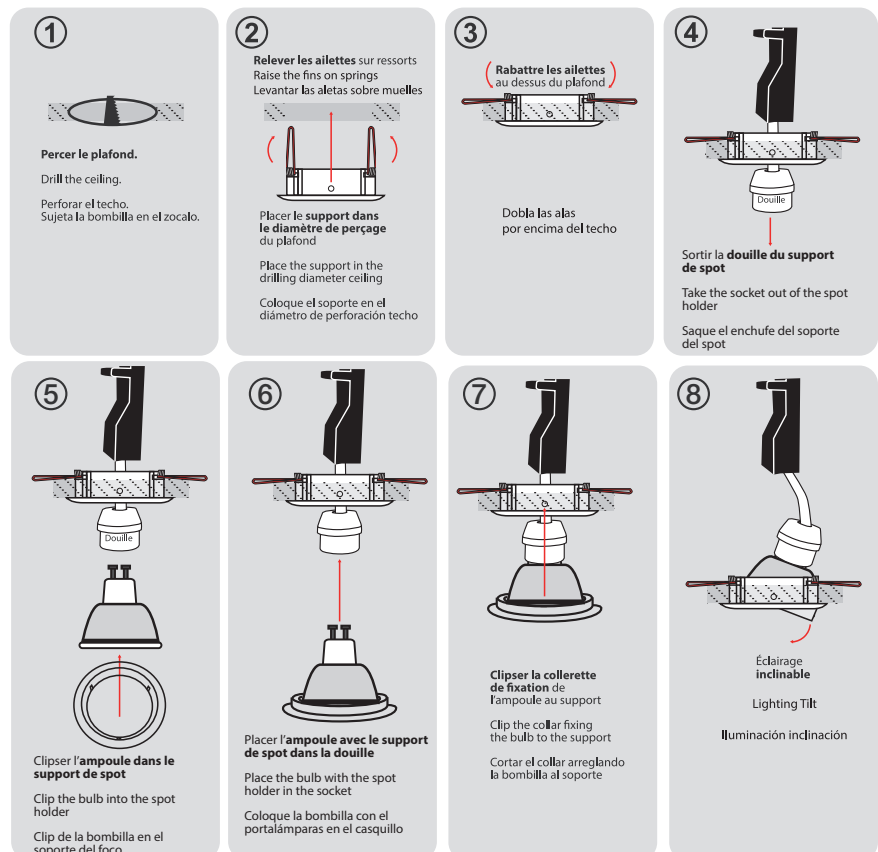

Installation

Les produits présentés dans les documents, offres commerciales, catalogues ou fiches techniques sont soumis à modification sans préavis.
Les caractéristiques ne deviennent contractuelles qu'après accord écrit de la direction de MIIDEX LIGHTING.