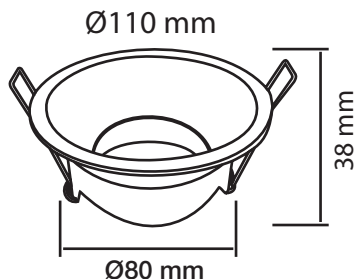

SUPPORT SPOT ORIENTABLE - BASSE LUMINANCE - ROND Ø110x38mm

REF : 77044

Ref. 77044

Produit : Support plafond Basse Luminance

Orientable : Oui

Dimensions (Ø x H) : Ø110 x 38 mm

Diamètre de perçage : Ø80 mm

Fixation plafond : Ailettes sur ressorts

Fixation ampoule : A clipser

Finition : Noir

Emballage : Boite

EAN : 3701124424228

230V AC - 15W Led Max

Paramètres Electriques

Angle inclinaison : 30°

Matériaux utilisés : PC

Indice de protection IP : IP20

Poids Net : 0,058 Kg

Dimensions

Installation

Les produits présentés dans les documents, offres commerciales, catalogues ou fiches techniques sont soumis à modification sans préavis.
Les caractéristiques ne deviennent contractuelles qu'après accord écrit de la direction de MIIDEX LIGHTING.