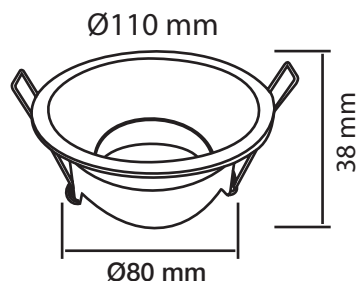

SUPPORT SPOT ORIENTABLE - BASSE LUMINANCE - ROND Ø110x38mm

REF : 77043

Ref. 77043

Produit : Support Spot Basse Luminance

Orientable : Oui

Dimensions (Ø x H) : Ø110 x 38 mm

Diamètre de perçage : Ø80 mm

Fixation plafond : Ailettes sur ressorts

Fixation ampoule : A clipser

Finition : Blanc

Emballage : Boite

EAN : 3701124424211

230V AC - 15W Led Max

Installation

Paramètres Electriques

Angle inclinaison : 30°

Matériaux utilisés : PC

Indice de protection IP : IP20

Poids Net : 0,058 Kg

Dimensions

Les produits présentés dans les documents, offres commerciales, catalogues ou fiches techniques sont soumis à modification sans préavis.
Les caractéristiques ne deviennent contractuelles qu'après accord écrit de la direction de MIIDEX LIGHTING.

SUPPORT SPOT ORIENTABLE - BASSE LUMINANCE - ROND Ø110x38mm

REF : 77044

Ref. 77044

Produit : Support plafond Basse Luminance

Orientable : Oui

Dimensions (Ø x H) : Ø110 x 38 mm

Diamètre de perçage : Ø80 mm

Fixation plafond : Ailettes sur ressorts