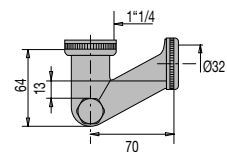

VIDAGE LAVABO /VIDAGE LAVABO, VASQUE, BIDET

SIPHON BIDET LAITON MAT DIAM. 32

• CARACTERISTIQUES

- Siphon lavabo nickel mat ultra-compact
- Non réglable
- Entrée 1"1/4
- Sortie diam. 32 mm
- Garde d'eau 13 mm
- Débit : 18 l/mn
- Avec bouchon de purge

Réf.: 161300 008 00

Finition : Nickel mat

Emb. : Boîte

Ean : 3364543001052

vidéo, notice,
réparabilité...