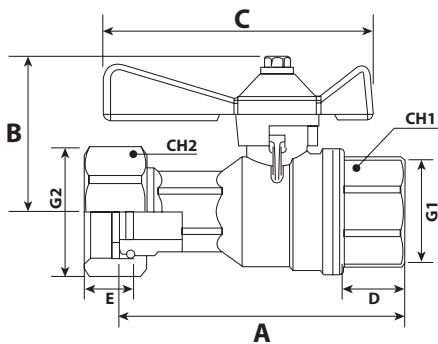

### AVANTAGES

**ÉCROU PRISONNIER PLOMBABLE**

Références : 80-20-20

RÉF.	FEMELLE ÉCROU	G1	G2	A	B	C	D1	D2	CH1	CH2	
80-20-20	20/27	20/27	3/4"	3/4"	72	37,7	69	15	10	30,5	30

#### Performances

- - Entrée femelle.
- - Sortie écouillon prisonnier femelle.
- - Bille PN40.
- - Écouillon plombable.
- - Laiton CW617N.