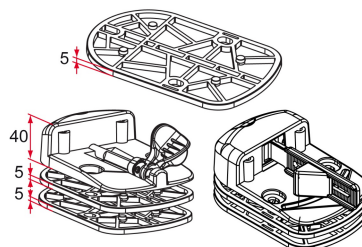

SCHÉMA TECHNIQUE

APPLICATION

Portails battants

FAMILLE

Sabots

RÉFÉRENCE

Référence	Finition
QA592401	noir