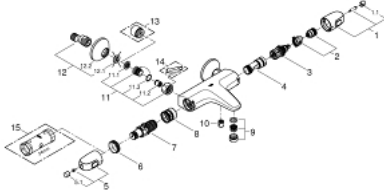

34 439 003 GROHTHERM 1000 MITIGEUR THERMOSTATIQUE BAIN / DOUCHE 1/2

PIÈCES DÉTACHÉES

- 1: Poignée d'arrêt (N ° de commande 47976000)
 - 1.1: Plaque de recouvrement poignée (N ° de commande 4797400M)
 - 2: Butée (N ° de commande 47977000)
 - 3: Aquadimmer (N ° de commande 12433000)
 - 4: conduite d'eau (N ° de commande 47751000)
 - 5: Poignée contrôle de température Grotherm 2000 (N ° de commande 47978000)
 - 5.1: Plaque de recouvrement poignée (N ° de commande 4797400M)
 - 6: Bague de fixation (N ° de commande 47743000)
 - 7: Cartouche thermostatique compacte 1/2" (N ° de commande 47885000)
 - 8: conduite d'eau (N ° de commande 47975000)
 - 9: Mousseur (N ° de commande 13952000)
 - 10: Clapets anti-retours (N ° de commande 08565000)
 - 11: Clapets anti-retours (N ° de commande 47189000)
 - 11.1: filtre à impuretés (N ° de commande 0726400M)
 - 11.2: Clapets anti-retours (N ° de commande 08565000)
 - 11.3: Joint torique 17 x 2 (N ° de commande 0305500M)
 - 12: Raccord S mural (N ° de commande 12075000)
 - 12.1: Joint (N ° de commande 0138600M)
 - 12.2: Rosace (N ° de commande 0221000M)
 - 13: Rallonge 3/4" 20 mm (N ° de commande 0713000M)*
 - 14: Clé spéciale (N ° de commande 19377000)*
 - 15: Clé (N ° de commande 19332000)*
- *Accessoires spéciaux