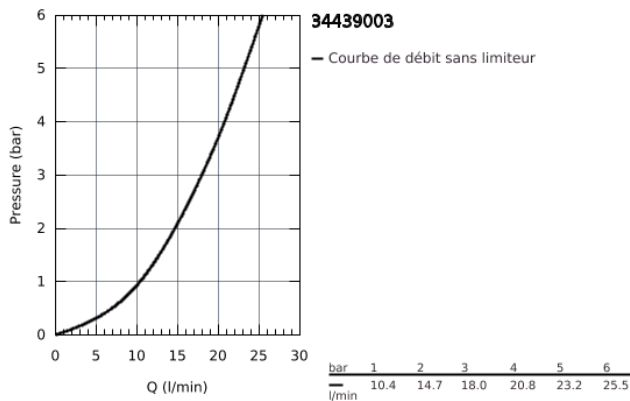

34 439 003 GROHTHERM 1000 MITIGEUR THERMOSTATIQUE BAIN / DOUCHE 1/2

DESCRIPTION DU PRODUIT

- Montage mural apparent
- **GROHE CoolTouch** Minimise les risques de brûlures
- **GROHE StarLight** Chrome éclatant et durable
- **GROHE MetalGrip** poignées ergonomiques en métal
- **GROHE SafeStop** butée à 38°C
-
- **GROHE SafeStop Plus** butée à 38°C + limiteur de température intégré à **50°C max**
- **GROHE TurboStat** cartouche **C3** - Régulation de la température quasi-instantanée; anti-brûlures en cas de coupure d'eau froide
- Robinet d'arrêt intégré
- **GROHE Aquadimmer Eco** avec des fonctions multiples:
 - - Bouton économie intégré avec butée éco pour douche
 - - Réglage du débit
 - - Inverseur pour 2 sorties
- Départ de douche 1/2" par le dessous
- Clapets anti-retour intégrés
- Filtres intégrés
- Raccords en S
- Rosace en métal
- **GROHE EcoJoy** économie d'eau