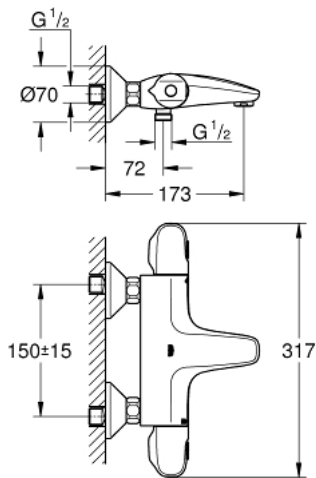

34 439 003 GROHTHERM 1000 MITIGEUR THERMOSTATIQUE BAIN / DOUCHE 1/2

DESCRIPTION DU PRODUIT

- Montage mural apparent
- **GROHE CoolTouch** Minimise les risques de brûlures
- **GROHE StarLight** Chrome éclatant et durable
- **GROHE MetalGrip** poignées ergonomiques en métal
- **GROHE SafeStop** butée à 38°C
- •
- **GROHE SafeStop Plus** butée à 38°C + limiteur de température intégré à **50°C max**
- **GROHE TurboStat** cartouche **C3** - Régulation de la température quasi-instantanée; anti-brûlures en cas de coupure d'eau froide
- Robinet d'arrêt intégré
- **GROHE Aquadimmer Eco** avec des fonctions multiples:
  - - Bouton économie intégré avec butée éco pour douche
  - - Réglage du débit
  - - Inverseur pour 2 sorties
- Départ de douche 1/2" par le dessous
- Clapets anti-retour intégrés
- Filtres intégrés
- Raccords en S
- Rosace en métal
- **GROHE EcoJoy** économie d'eau