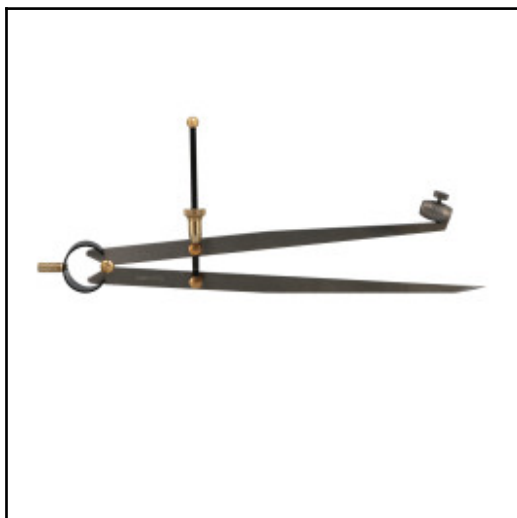

Compas à ressort porte crayon acier 200 mm

Référence: 180504

Description :

Compas à ressort doté d'un porte-crayon Diamètre crayon : 8 mm maximum. Longueur : 200 mm Ouverture maxi : 200 mm Peut être conditionné sur carte blister contre un supplément de 0,80€

Compas à ressort porte crayon acier 250 mm

Référence: 180505

Description :

Compas à ressort doté d'un porte-crayon Diamètre crayon : 8 mm maximum. Longueur : 250 mm Ouverture maxi : 250 mm