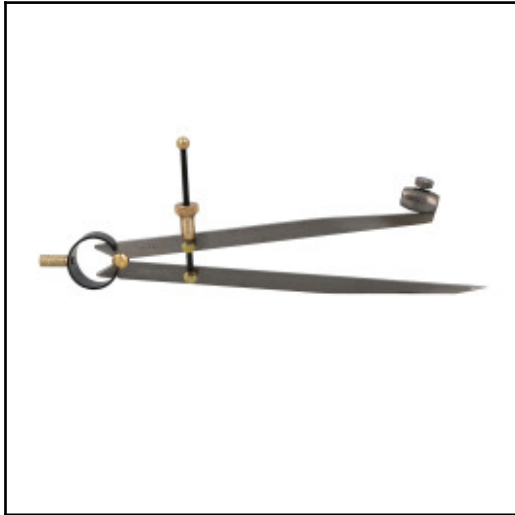

Compas à ressort porte crayon acier 200 mm

Référence: 180504

Description :

Compas à ressort doté d'un porte-crayon Diamètre crayon : 8 mm maximum. Longueur : 200 mm Ouverture maxi : 200 mm Peut être conditionné sur carte blister contre un supplément de 0,80€

Compas à ressort porte crayon acier 250 mm

Référence: 180505

Description :

Compas à ressort doté d'un porte-crayon Diamètre crayon : 8 mm maximum. Longueur : 250 mm Ouverture maxi : 250 mm