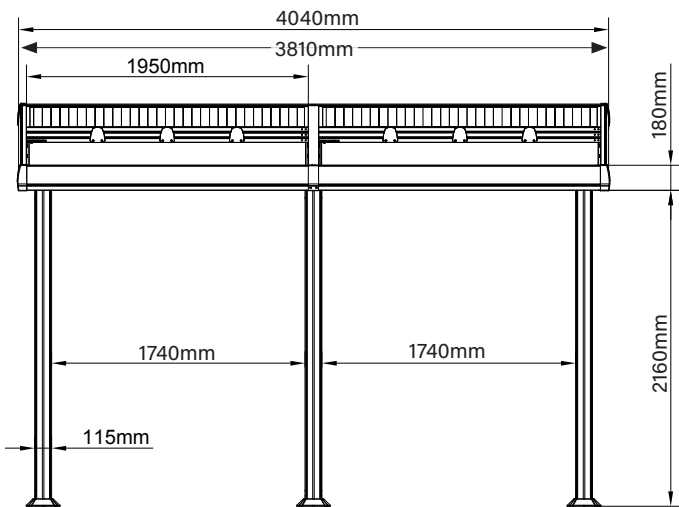

PERGOLA ADOSSEE 3.50X4M en aluminium

STRUCTURE

- Dimension: 3.50x4x2.70m
- Aluminium
- Visserie en inox
- Epaisseur de l'aluminium 1.5mm
- Pieds ovales de 11.50x9cm
- Coloris gris anthracite, peinture cataphorèse

COUVERTURE

- Couverture polycarbonate - 3 couches - 6mm (Anti UV grade 6)
- Ouverture et fermeture du toit manuelle à l'aide d'une perche
- Toiture coulissante 2 x 3 volets

TOITURE

- Dimension des tubes toitures : 13x7.20cm / 13x10.90cm

LES + PRODUIT

- Gouttière intégrées
- Evacuation des eaux par les pieds
- Adhésif micro perforé sur les plaques polycarbonate - permet de réduire la condensation et les impuretés au niveau des panneaux

Vue de face

Vue de profil

INFORMATION MONTAGE

- Temps de montage estimé : 4h
- Personnes nécessaires : 3
- Visserie pour fixation murale et au sol non fournie
- Outillage non fourni

NOS CONSEILS

- Procéder au montage sur un revêtement adapté (bâche, tapis, moquette, cartons ...) pour ne pas rayer les barres.
- Ouvrir lors de pluie, de fortes intempéries ou lors d'absences prolongées.
- Vider régulièrement les chemins de gouttières pour faciliter l'évacuation de l'eau.

GARANTIE

2
ANS

DIMENSIONS COLIS

ATHEZZA	Longueur (mm)	Largeur (mm)	Hauteur (mm)	Poids (kg)
ATHEZZA1	3470 mm	460 mm	150 mm	40.50 kg
ATHEZZA2	2040 mm	350 mm	120 mm	20.50 kg
ATHEZZA3	2020 mm	1220 mm	220 mm	45.00 kg

OPTIONS COMPATIBLES

- Sous rideau de toit en polyester 180gr/m² - coloris gris perle
  REF. RIDEAUSSTOIT
  (2 nécessaires pour un couverture totale)
- Brise-vues frontaux en textilène - coloris gris perle
  REF. BSO FACADE 2M
  (2 nécessaires pour couvrir 4m)