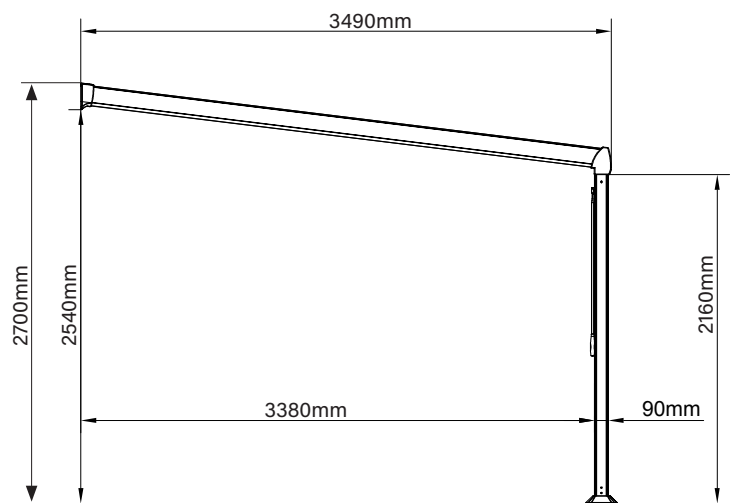

PERGOLA ADOSSEE 3.50X4M en aluminium

STRUCTURE

- Dimension: 3.50x4x2.70m
- Aluminium
- Visserie en inox
- Epaisseur de l'aluminium 1.5mm
- Pieds ovales de 11.50x9cm
- Coloris gris anthracite, peinture cataphorèse

COUVERTURE

- Couverture polycarbonate - 3 couches - 6mm (Anti UV grade 6)
- Ouverture et fermeture du toit manuelle à l'aide d'une perche
- Toiture coulissante 2 x 3 volets

TOITURE

- Dimension des tubes toitures : 13x7.20cm / 13x10.90cm

Vue de face

Vue de profil

INFORMATION MONTAGE

- Temps de montage estimé : 4h
- Personnes nécessaires : 3
- Visserie pour fixation murale et au sol non fournie
- Outillage non fourni

NOS CONSEILS

- Procéder au montage sur un revêtement adapté (bâche, tapis, moquette, cartons ...) pour ne pas rayer les barres.
- Ouvrir lors de pluie, de fortes intempéries ou lors d'absences prolongées.
- Vider régulièrement les chemins de gouttières pour faciliter l'évacuation de l'eau.

GARANTIE

2
ANS

DIMENSIONS COLIS

ATHEZZA	Longueur (mm)	Largeur (mm)	Hauteur (mm)	Poids (kg)
ATHEZZA1	3470 mm	460 mm	150 mm	40.50 kg
ATHEZZA2	2040 mm	350 mm	120 mm	20.50 kg
ATHEZZA3	2020 mm	1220 mm	220 mm	45.00 kg