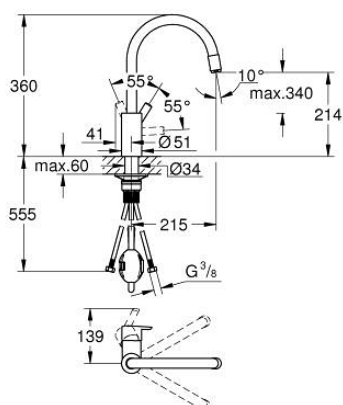

32 671 002 FEEL MITIGEUR MONOCOMMANDE EVIER

DESCRIPTION DU PRODUIT

- Couleur: Chromé
- Monotrou sur plage
- GROHE SilkMove Cartouche en céramique 35 mm
- GROHE Brillance Longue Durée : Brillance éclatante année après année
- Conduit d'eau interne sans plomb ni nickel
- Limiteur de débit ajustable
- Bec tube pivotant
- Zone de rotation à 360°
- Douchette extractible
- Clapet anti-retour intégré
- Flexibles de raccordement souples
- Protégé contre les retours d'eau
- Ecrou de serrage QuickMount inclus

32 671 002 FEEL MITIGEUR MONOCOMMANDE EVIER

PIÈCES DÉTACHÉES, avril 2020 – now

- 1: Cartouche (N ° de commande 46374000)
 - 2: Flexible de douche (N ° de commande 48293000)
 - 3: Douchette extractible (N ° de commande 46757000)
 - 3.1: Mousseur (N ° de commande 13929000)
 - 3.2: Clapet anti-retours (N ° de commande 08565000)
 - 4: **Kit de fixation** (N ° de commande 48477000)
 - 5: Raccord instantané (N ° de commande 46315000)
 - 5.1: Joint torique 10 x 2,2 (N ° de commande 0057500M)
 - 6: Clé (N ° de commande 19332000)*
- *Accessoires spéciaux