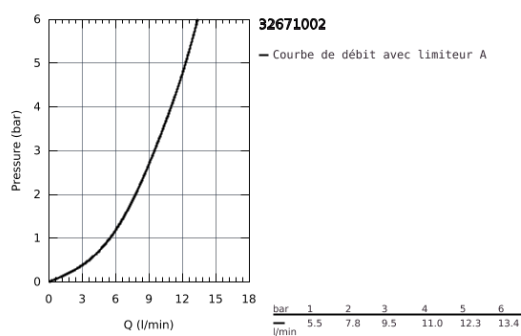

32 671 002 FEEL MITIGEUR MONOCOMMANDE EVIER

DESCRIPTION DU PRODUIT

- Couleur: Chromé
- Monotrou sur plage
- GROHE SilkMove Cartouche en céramique 35 mm
- GROHE Brillance Longue Durée : Brillance éclatante année après année
- Conduit d'eau interne sans plomb ni nickel
- Limiteur de débit ajustable
- Bec tube pivotant
- Zone de rotation à 360°
- Douchette extractible
- Clapet anti-retour intégré
- Flexibles de raccordement souples
- Protégé contre les retours d'eau
- Ecrou de serrage QuickMount inclus

32 671 002 FEEL MITIGEUR MONOCOMMANDE EVIER

PIÈCES DÉTACHÉES, avril 2020 – now

- 1: Cartouche (N ° de commande 46374000)
 - 2: Flexible de douche (N ° de commande 48293000)
 - 3: Douchette extractible (N ° de commande 46757000)
 - 3.1: Mousseur (N ° de commande 13929000)
 - 3.2: Clapet anti-retours (N ° de commande 08565000)
 - 4: **Kit de fixation** (N ° de commande 48477000)
 - 5: Raccord instantané (N ° de commande 46315000)
 - 5.1: Joint torique 10 x 2,2 (N ° de commande 0057500M)
 - 6: Clé (N ° de commande 19332000)*
- *Accessoires spéciaux