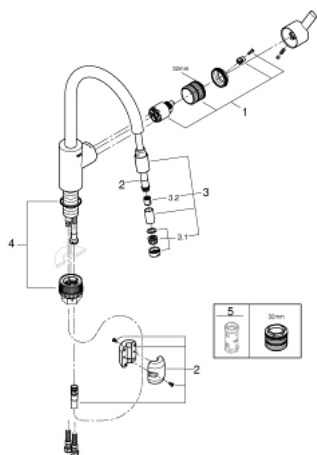

32 671 002 FEEL MITIGEUR MONOCOMMANDE EVIER

DESCRIPTION DU PRODUIT

- Couleur: Chromé
- Monotrou sur plage
- GROHE SilkMove Cartouche en céramique 35 mm
- GROHE Brillance Longue Durée : Brillance éclatante année après année
- Conduit d'eau interne sans plomb ni nickel
- Limiteur de débit ajustable
- Bec tube pivotant
- Zone de rotation à 360°
- Douchette extractible
- Clapet anti-retour intégré
- Flexibles de raccordement souples
- Protégé contre les retours d'eau
- Ecrou de serrage QuickMount inclus

32 671 002 FEEL MITIGEUR MONOCOMMANDE EVIER

PIÈCES DÉTACHÉES, avril 2020 – now

- 1: Cartouche (N ° de commande 46374000)
 - 2: Flexible de douche (N ° de commande 48293000)
 - 3: Douchette extractible (N ° de commande 46757000)
 - 3.1: Mousseur (N ° de commande 13929000)
 - 3.2: Clapet anti-retours (N ° de commande 08565000)
 - 4: **Kit de fixation** (N ° de commande 48477000)
 - 5: Raccord instantané (N ° de commande 46315000)
 - 5.1: Joint torique 10 x 2,2 (N ° de commande 0057500M)
 - 6: Clé (N ° de commande 19332000)*
- *Accessoires spéciaux