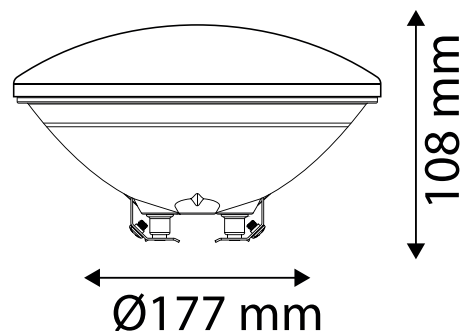

Dimensions

Option

Télécommande RF
ref : 6108