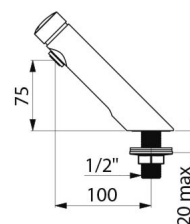

AVANTAGES

-  Déclenchement souple
-  Économie d'eau de 85 %
-  Design épuré

CARACTÉRISTIQUES TECHNIQUES

Robinet temporisé TEMPOSOFT 2 - Réf. 740500

Raccordement	M1/2"
Technologie	Temporisée
Hauteur de goutte	75 mm
Longueur de bec	100 mm
Débit	3 l/min
Normes	       
Garantie	