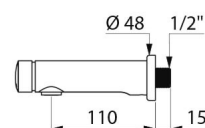

CARACTÉRISTIQUES TECHNIQUES

Robinet temporisé TEMPOSOFT 2 - Réf. 741500

Raccordement	M1/2"
Technologie	Temporisée
Longueur de bec	110 mm
Débit	3 l/min
Normes	
Garantie