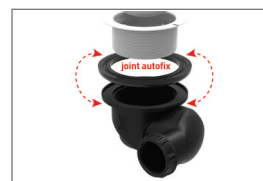

BONDE DE DOUCHE POUR RECEVEUR Ø 90

577600 Goulue

multi-directionnelle

CARACTERISTIQUES

- Capot métal chromé
- sortie orientable à 180°: horizontale, verticale ou toute autre position intermédiaire
- Tasse amovible
- Sortie Ø 40 mm à visser ou à coller

PERFORMANCES

- Encombrement sous receveur: **81 mm**
Serrage maxi : **4 to 25 mm**
Débit : **jusque 35l/mn**

CONDITIONNEMENT

- Packaging : sachet
Dimensions (mm) : **250 x 350**
Parcel unit : **x 1**

REFERENCE PRODUIT

577600 000 00

SPECIFICATIONS

AVANTAGES

Pose rapide : sortie multidirectionnelle+ joint Autofix
Technologie Cleany Quick tasse nettoyable sans outils et accès direct à la canalisation.

EAN CODE

3364549224981

capot
métal chromé

tasse nettoyable
sans outils

Le joint autofix,
maintenu en place
lors de la pose

sortie orientable
à 180° : facilite la
pose

Valentin