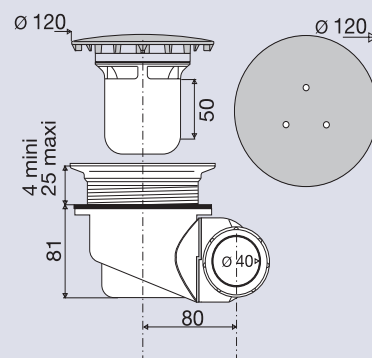

BONDE DE DOUCHE POUR RECEVEUR Ø 90

577600 Goulue

multi-directionnelle

CARACTERISTIQUES

- Capot métal chromé
- sortie orientable à 180°: horizontale, verticale ou toute autre position intermédiaire
- Tasse amovible
- Sortie Ø 40 mm à visser ou à coller

PERFORMANCES

- Encombrement sous receveur: **81 mm**
Serrage maxi : **4 to 25 mm**
Débit : **jusque 35l/mn**

CONDITIONNEMENT

- Packaging : sachet
Dimensions (mm) : **250 x 350**
Parcel unit : **x 1**

REFERENCE PRODUIT

577600 000 00

SPECIFICATIONS

AVANTAGES

Pose rapide : sortie multidirectionnelle+ joint Autofix
Technologie Cleany Quick tasse nettoyable sans outils et accès direct à la canalisation.

EAN CODE

3364549224981

capot
métal chromé

tasse nettoyable
sans outils

Le joint autofix,
maintenu en place
lors de la pose

sortie orientable
à 180° : facilite la
pose

Valentin