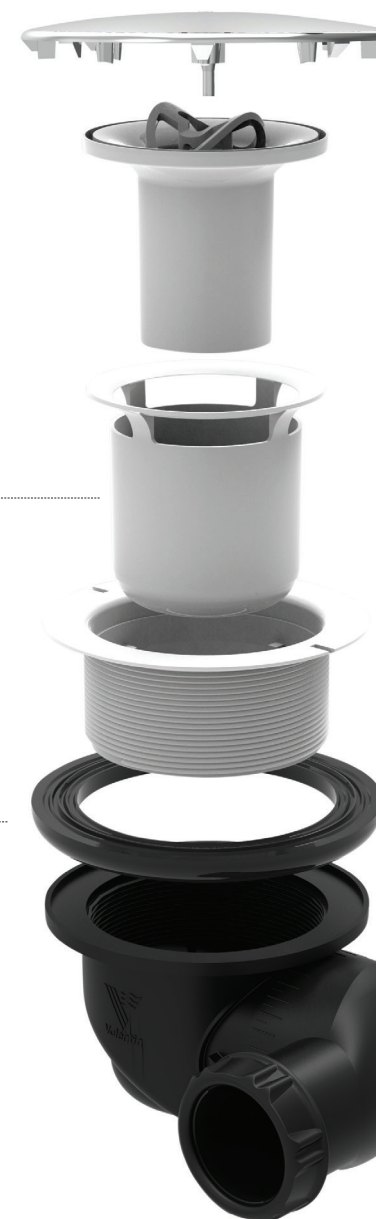

BONDE DE DOUCHE POUR RECEVEUR Ø 90

577600 Goulue

multi-directionnelle

CARACTERISTIQUES

- Capot métal chromé
- sortie orientable à 180°: horizontale, verticale ou toute autre position intermédiaire
- Tasse amovible
- Sortie Ø 40 mm à visser ou à coller

PERFORMANCES

- Encombrement sous receveur: **81 mm**
Serrage maxi : **4 to 25 mm**
Débit : **jusque 35l/mn**

CONDITIONNEMENT

- Packaging : sachet
Dimensions (mm) : **250 x 350**
Parcel unit : **x 1**

REFERENCE PRODUIT

577600 000 00

SPECIFICATIONS

AVANTAGES

Pose rapide : sortie multidirectionnelle+ joint Autofix
Technologie Cleany Quick tasse nettoyable sans outils et accès direct à la canalisation.

EAN CODE

3364549224981

capot
métal chromé

tasse nettoyable
sans outils

Le joint autofix,
maintenu en place
lors de la pose

sortie orientable
à 180° : facilite la
pose

Valentin