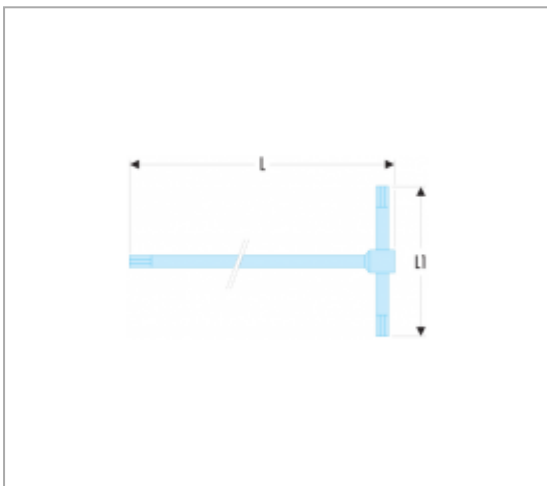

84TC - CLÉS MÂLES 6 PANS EN "T" MÉTRIQUES

Description :

- Profil 6 pans aux 3 extrémités.
- Présentation : chromée, extrémités brunies.

Références :

	L [MM]	L1 [MM]	6 PANS [MM]	[G]
84TC.2	125	62,5	2,0	22
84TC.2,5	125	62,5	2,5	22
84TC.3	150	75,0	3,0	26
84TC.4	180	90,0	4,0	63
84TC.5	210	105,0	5,0	100
84TC.6	210	105,0	6,0	145
84TC.8	250	125,0	8,0	220
84TC.10	300	150,0	10,0	440

	L [MM]	L1 [MM]	6 PANS [MM]	[G]
84TC.12	320	160,0	12,0	645
84TC.14	340	170,0	14,0	680