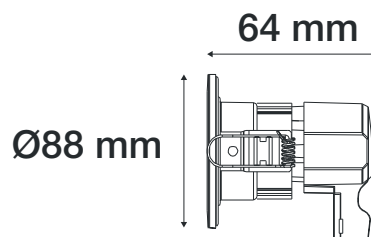

Puissance absorbée : 6W

Puissance restituée : ~60W

Dimmable : Oui (Coupure de phase)

Dimensions (Ø x H) : Ø88 x 64 mm

Diamètre de perçage : Ø68 mm

Emballage : Boite

EAN : 3701124426765

Spot recouvrable avec isolant déroulé et pulsé

Durée de vie théorique de la LED : 50,000 Heures

Maintien du flux : L₇₀ 50'000h B₅₀

ON/OFF > 100 000

Facteur de survie : F10

Indice de protection IP : IP65/20

Poids Net : 0,180 kg

Dimensions

Effectuer le changement de température de couleur uniquement lorsque le produit n'est pas sous tension