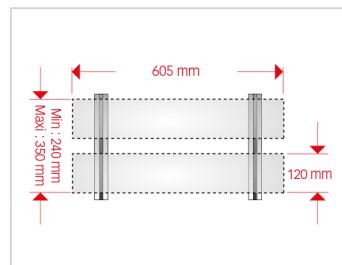

Établi pliant - Folding bench - WB 100

100 kg

605 x 350 mm

- ▶ Manivelle étau indépendante
Independent vice handle
- ▶ Compartiment range outils
Arrange tools
- ▶ Fixation pour objets toutes formes
Fixings for all forms objects

Livré en boîte couleur
Delivered in color box

Établi pliant - Folding bench

WB 100

Gencode 3431541200081

Charge maximale - Maximum charge

100 kg

Dimensions de la tablette - Tablet size

605 x 350 mm

Données logistiques - Logistic informations

3 431541 200081

Box 900x285x280 mm | Master 4 x 5,95 kg | Pal 80 pcs | Ctr 20ft 1800 pcs