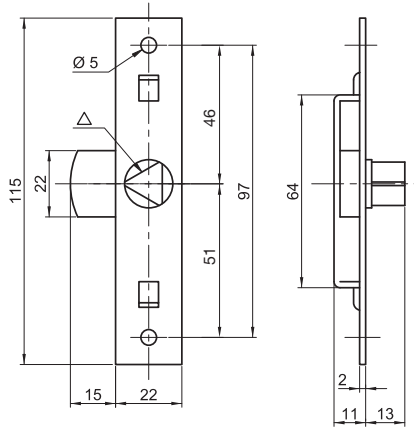

Batteuses

2034

Batteuse en applique à triangle
Réversible
Acier zingué

Réf.	△		
2039	9	107 g	
203	11	108 g	
2034	14	117 g	