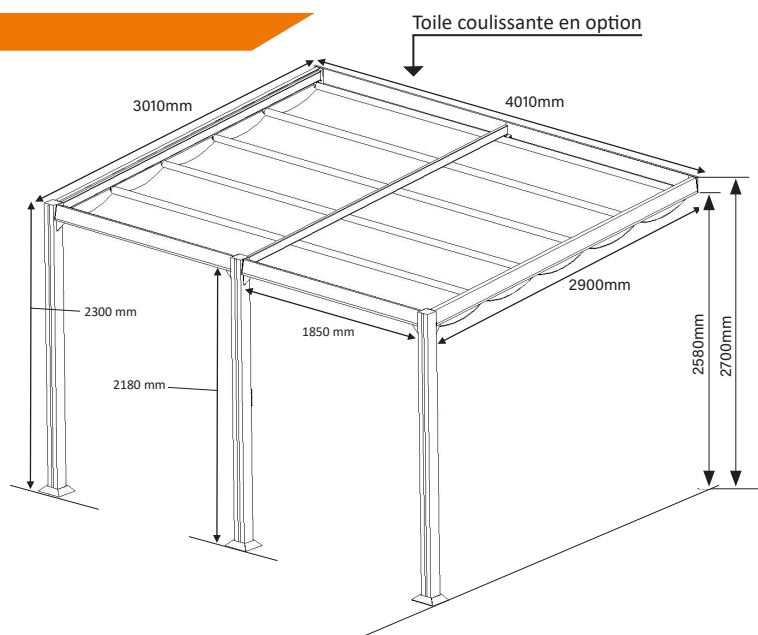

PERGOLA ADOSSEE 3X4M en aluminium

STRUCTURE

- Dimension: 3x4x2.30/2.70m
- Aluminium
- Visserie en inox
- Pieds double 10x10cm
- Coloris gris anthracite peinture époxy

COUVERTURES (en option)

- Toile d'ombrage coulissante en polyester 350g/m²
Coloris gris perle
Réf. T70

TOITURE

- Dimensions des tubes toiture :
12x12cm / 12x4cm

LES + PRODUIT

- Design moderne
- Brise-vues et rideaux en option

Vue de profil

INFORMATION MONTAGE

- Temps de montage estimé : 4h
- Personnes nécessaires : 4
- Visserie pour fixation murale et au sol non fournie
- Outillage non fourni

NOS CONSEILS

- Procéder au montage sur un revêtement adapté (bâche, tapis, moquette, cartons ...) pour ne pas rayer les barres.
- Ouvrir lors de pluie, de fortes intempéries ou lors d'absences prolongées.
- Vider régulièrement les chemins de gouttières pour faciliter l'évacuation de l'eau.

GARANTIE

2
ANS

DIMENSIONS COLIS

	Longueur (mm)	Largeur (mm)	Hauteur (mm)	Poids (kg)
ANTIGUA				
ANTIGUA1	2915 mm	460 mm	240 mm	39,00 kg
ANTIGUA2	2020 mm	140 mm	90 mm	15,00 kg

OPTIONS COMPATIBLES

- Toile coulissante 3x4m
REF. T70
- Kit de 2 rideaux frontaux 150gr/m²
coloris gris perle
REF. RIDFCAN
- Brise vue frontal en textilène 2m
REF. BV2M
(2 pièces nécessaires pour couvrir 4 m)