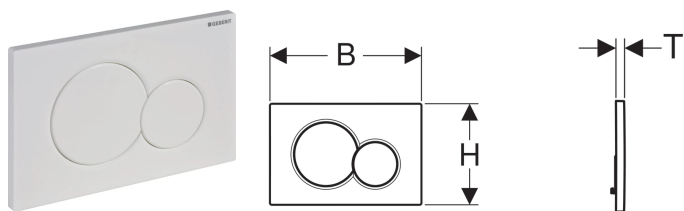

## Plaque de déclenchement Geberit Sigma01 pour rinçage double touche

Exemple d'image

### Utilisation

- Pour le déclenchement du rinçage des réservoirs à encastrer Geberit Sigma

### Contenu de la livraison

- Cadre de fixation
- 2 boulons d'écartement
- 2 tiges de déclenchement

N° de réf.	Couleur/surface	Matériau	B	H	T	
115.770.11.5	Blanc alpin	Matière synthétique	24.6 cm	16.4 cm	1.3 cm	
115.770.21.5	Chromé brillant	Matière synthétique	24.6 cm	16.4 cm	1.3 cm	
115.770.46.5	Chromé mat	Matière synthétique	24.6 cm	16.4 cm	1.3 cm	
115.770.DT.5	Laiton spécial galvanisé	Matière synthétique	24.6 cm	16.4 cm	1.3 cm	
115.770.DW.5	Noir foncé RAL 9005	Matière synthétique	24.6 cm	16.4 cm	1.3 cm	
115.770.KA.5	Plaque : chromé brillant Touches : chromé mat	Matière synthétique	24.6 cm	16.4 cm	1.3 cm	
115.770.LA.5	Plaque : blanc Touche volume totale : jaune Touche volume partielle : vert	Matière synthétique	24.6 cm	16.4 cm	1.3 cm	
115.770.LB.5	Plaque : blanc Touche volume totale : bleu Touche volume partielle : rouge	Matière synthétique	24.6 cm	16.4 cm	1.3 cm	
115.770.JQ.5	Laqué chromé mat, revêtement facile à nettoyer	Matière synthétique	24.6 cm	16.4 cm	1.3 cm	Nouveau