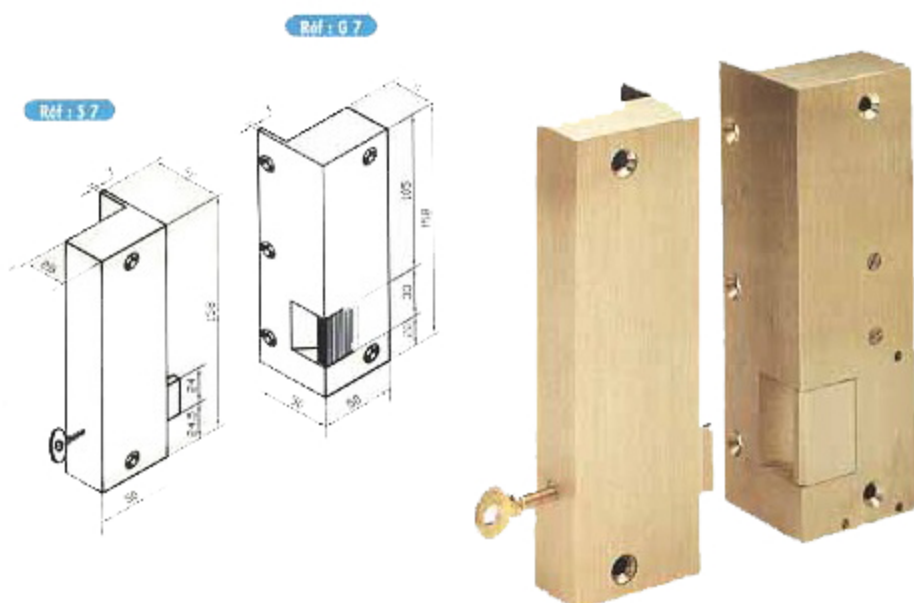

Gâches électriques et serrures en bronze

- Simple empénage
- Clé à vis permettant l'ouverture manuelle de l'intérieur
- Sans décondamnation mécanique extérieure

Référence : Ensemble 7

Gâches et serrures peuvent être fournies séparément.

POUR VOS COMMANDES INDIQUER LE SENS D'OUVERTURE

Il faut toujours se placer à l'intérieur.

TIRANT

POUSSANT

MODES DE FONCTIONNEMENT		OPTIONS POSSIBLES			
		CONSUMATION	CONTACT STATIONNAIRE	CONTACT STATIONNAIRE + AUTORÉPULPEUR	MICRO-CONTACT DE SIGNALISATION
IMPULSION 12 V \approx	X	\sim 0,7 A \approx 1,5 A	X	X	X
RUPTURE 12 V \approx	X	\approx 0,5 A			X