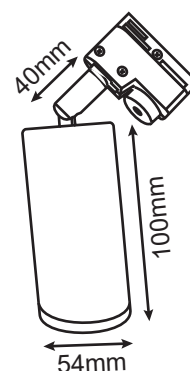

Dimensions : Ø55mm

Emballage : Boite

EAN : 3701124418883

Dimensions

Paramètres Electriques

Matériaux utilisés : Aluminium + PC

Indice de protection IP : IP20

Poids Net : 0,258 Kg

Produit : Spot LED sur rail + adaptateur rail 3 allumages + Douille GU10

Finition : Noir

Puissance : Max 10W LED (35W incandescent)

Orientable : Oui

Dimensions : Ø54 mm

Emballage : Boite

EAN : 3701124418890

Ampoule GU10 (hauteur 70mm max) non fournies

Paramètres Electriques

Matériaux utilisés : Aluminium + PC

Indice de protection IP : IP20

Poids Net : 0,258 Kg

Dimensions

Options

Compatible avec les patères refs: