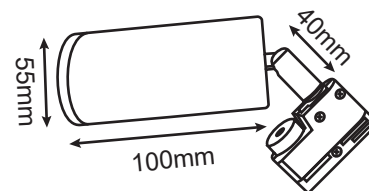

FOCUS SUPPORT

SPOT LED SUR RAIL + adaptateur rail 3 allumages + douille GU10

Ref. 8370

Produit : Spot LED sur rail + adaptateur rail 3 allumages + Douille GU10

Finition : Blanc

Puissance : Max 7W LED

Orientable : Oui

Dimensions : Ø55mm

Emballage : Boite

EAN : 3701124418883

Dimensions

Paramètres Electriques

Matériaux utilisés : Aluminium + PC

Indice de protection IP : IP20

Poids Net : 0,258 Kg

Produit : Spot LED sur rail + adaptateur rail 3 allumages + Douille GU10

Finition : Noir

Puissance : Max 10W LED (35W incandescent)

Orientable : Oui

Dimensions : Ø54 mm

Emballage : Boite

EAN : 3701124418890

Ampoule GU10 (hauteur 70mm max) non fournies

Paramètres Electriques

Matériaux utilisés : Aluminium + PC

Indice de protection IP : IP20

Poids Net : 0,258 Kg

Dimensions

Options

Compatible avec les patères refs: