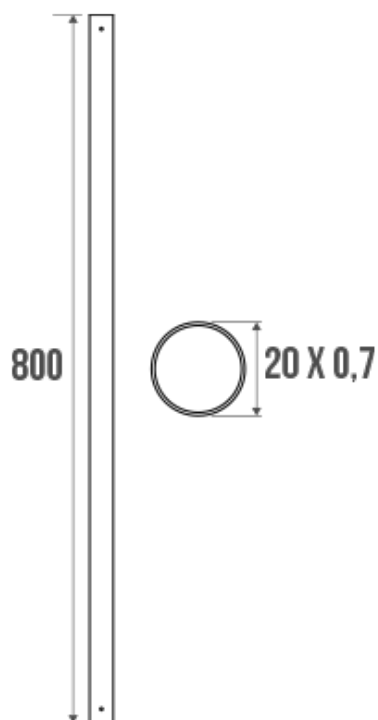

Fiche technique

Informations

Désignation	Tube porte-rideaux 700 mm
Référence	004825

Les + produit

- + **Solution idéale pour le sur-mesure.**
- + **Garantie anticorrosion.**

Description

Tube droit Ø 20 x 0,7 mm pour porte-rideaux à assembler.
Recoupable.
Parfaitement adapté pour l'usage en Collectivités.

Visserie non fournie.

Caractéristiques techniques

Matière	Laiton
Finition	Nickelé Chromé
Dimensions	700 mm
Diamètre Ø	20 mm

Poids brut	0.260 kg
Conditionnement	Sachet plastique + Cavalier pour mise en place sur broche
Garantie	10 ans
Gencod	3563390048252
Code douanier	7418200090
Notice	Aucune notice disponible

Fiche technique

Informations

Désignation	Tube porte-rideaux 800 mm
Référence	004827

Les + produit

- + **Solution idéale pour le sur-mesure.**
- + **Garantie anticorrosion.**

Description

Tube droit Ø 20 x 0,7 mm pour porte-rideaux à assembler.
Recoupable.
Parfaitement adapté pour l'usage en Collectivités.

Visserie non fournie.

Caractéristiques techniques

Matière	Laiton
Finition	Nickelé Chromé
Dimensions	800 mm
Diamètre Ø	20 mm

Poids brut	0.300 kg
Conditionnement	Sachet plastique + Cavalier pour mise en place sur broche
Garantie	10 ans
Gencod	3563390048276
Code douanier	7418200090
Notice	Aucune notice disponible