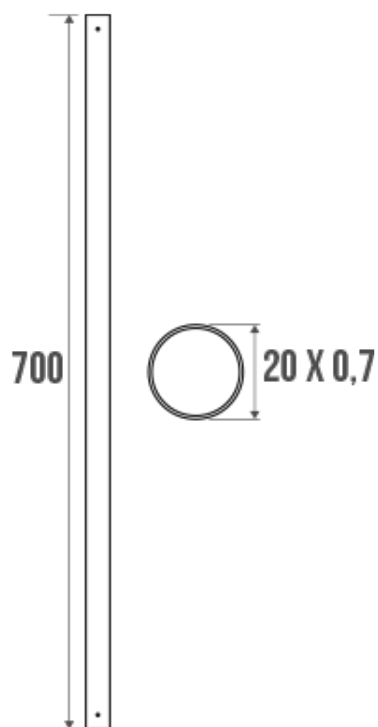

Fiche technique

Informations

Désignation	Tube porte-rideaux 700 mm
Référence	004825

Les + produit

- + **Solution idéale pour le sur-mesure.**
- + **Garantie anticorrosion.**

Description

Tube droit Ø 20 x 0,7 mm pour porte-rideaux à assembler.
Recoupable.
Parfaitement adapté pour l'usage en Collectivités.

Visserie non fournie.

Caractéristiques techniques

Matière	Laiton
Finition	Nickelé Chromé
Dimensions	700 mm
Diamètre Ø	20 mm

Poids brut	0.260 kg
Conditionnement	Sachet plastique + Cavalier pour mise en place sur broche
Garantie	10 ans
Gencod	3563390048252
Code douanier	7418200090
Notice	Aucune notice disponible

Fiche technique

Informations

Désignation	Tube porte-rideaux 800 mm
Référence	004827

Les + produit

- + **Solution idéale pour le sur-mesure.**
- + **Garantie anticorrosion.**

Description

Tube droit Ø 20 x 0,7 mm pour porte-rideaux à assembler.
Recoupable.
Parfaitement adapté pour l'usage en Collectivités.

Visserie non fournie.

Caractéristiques techniques

Matière	Laiton
Finition	Nickelé Chromé
Dimensions	800 mm
Diamètre Ø	20 mm

Poids brut	0.300 kg
Conditionnement	Sachet plastique + Cavalier pour mise en place sur broche
Garantie	10 ans
Gencod	3563390048276
Code douanier	7418200090
Notice	Aucune notice disponible