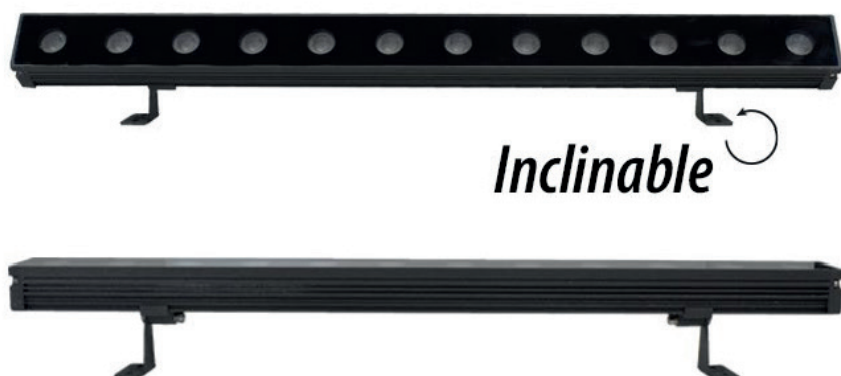

ARCHEO LINE

LED WALL WASHER - IP65
20W - 1600 LM - 3000K

Paramètres Optiques

Efficacité Lumineuse : > 90%
Index Rendu Couleur (IRC) : > 80
Lumens / watt : 80 lm/w

Paramètres Electriques

*Classification énergétique : **A** **F**
Tension entrée : 24V DC
Puissance à l'allumage : > 95%
Température et humidité de travail :
-25 °C+50 °C
Allumage : Immédiat
Angle d'éclairage : 20 x 40°
Angle de rotation : 160°
Matériaux utilisés : Aluminium
Durée de vie LED : 30,000 Heures
Indice de protection IP : IP65
Indice de protection IK : IK08
Poids Net : 1.253 Kg

Ref. 80212

Produit : Wall Washer
Finition : Gris
Lumens : 1600 Lm
Puissance absorbée : 20W
Puissance restituée : 180W
Dimmable : Oui (DMX)
Température couleur : 3000K
Dimensions (L x P x H) : 600 x 85 x 45 mm
Emballage : Boite
EAN : 3701124425331
Câble : 150 cm 2G 0.75mm²