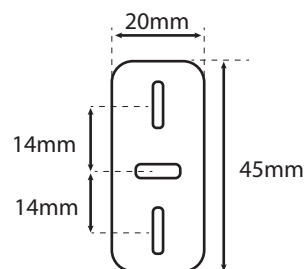

Ref. 80212

Produit : Wall Washer
Finition : Gris
Lumens : 1600 Lm
Puissance absorbée : 20W
Puissance restituée : 180W
Dimmable : Oui (DMX)
Température couleur : 3000K
Dimensions (L x P x H) : 600 x 85 x 45 mm
Emballage : Boite
EAN : 3701124425331
Câble : 150 cm 2G 0.75mm²

Dimensions

Schéma patte de fixation

*nouveau classement énergétique conforme à la réglementation en vigueur depuis le 01/09/2021

Les normes internationales fixent la tolérance du flux lumineux et de la charge associée à $\pm 10\%$. La température des couleurs est soumise à une tolérance pouvant aller jusqu'à $\pm 150^\circ$ Kelvin par rapport à la valeur nominale