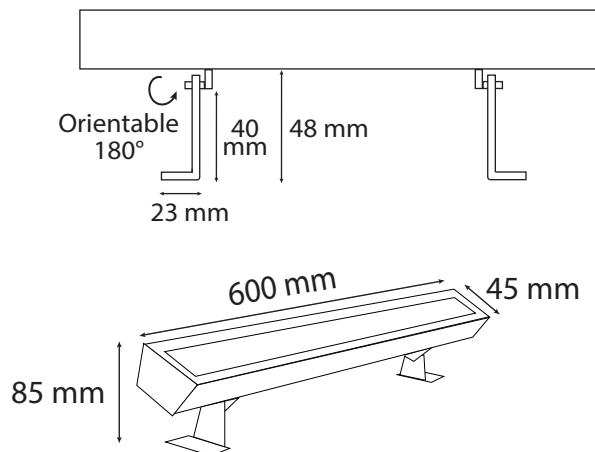

Ref. 80212

Produit : Wall Washer
Finition : Gris
Lumens : 1600 Lm
Puissance absorbée : 20W
Puissance restituée : 180W
Dimmable : Oui (DMX)
Température couleur : 3000K
Dimensions (L x P x H) : 600 x 85 x 45 mm
Emballage : Boite
EAN : 3701124425331
Câble : 150 cm 2G 0.75mm²

Dimensions

Schéma patte de fixation

*nouveau classement énergétique conforme à la réglementation en vigueur depuis le 01/09/2021

Les normes internationales fixent la tolérance du flux lumineux et de la charge associée à $\pm 10\%$. La température des couleurs est soumise à une tolérance pouvant aller jusqu'à $\pm 150^\circ$ Kelvin par rapport à la valeur nominale