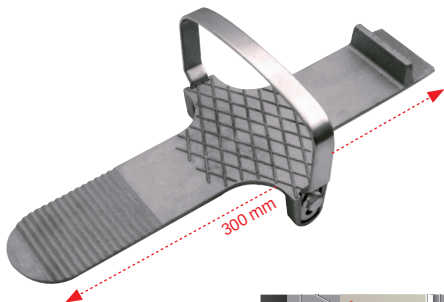

Etrier lève-plaque - *Plasterboard rise device*

68 kg maxi

Gencode **3431542120074**

Données logistiques - *Logistic informations*

Box 375x55x140 mm | Master 12 x 0,65 kg
Pal 360 | Ctr 20ft 9120 pcs