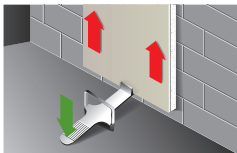

Etrier lève-plaque - *Plasterboard rise device*

68 kg maxi

Gencode **3431542120074**

Données logistiques - *Logistic informations*

Box 375x55x140 mm | Master 12 x 0,65 kg
Pal 360 | Ctr 20ft 9120 pcs