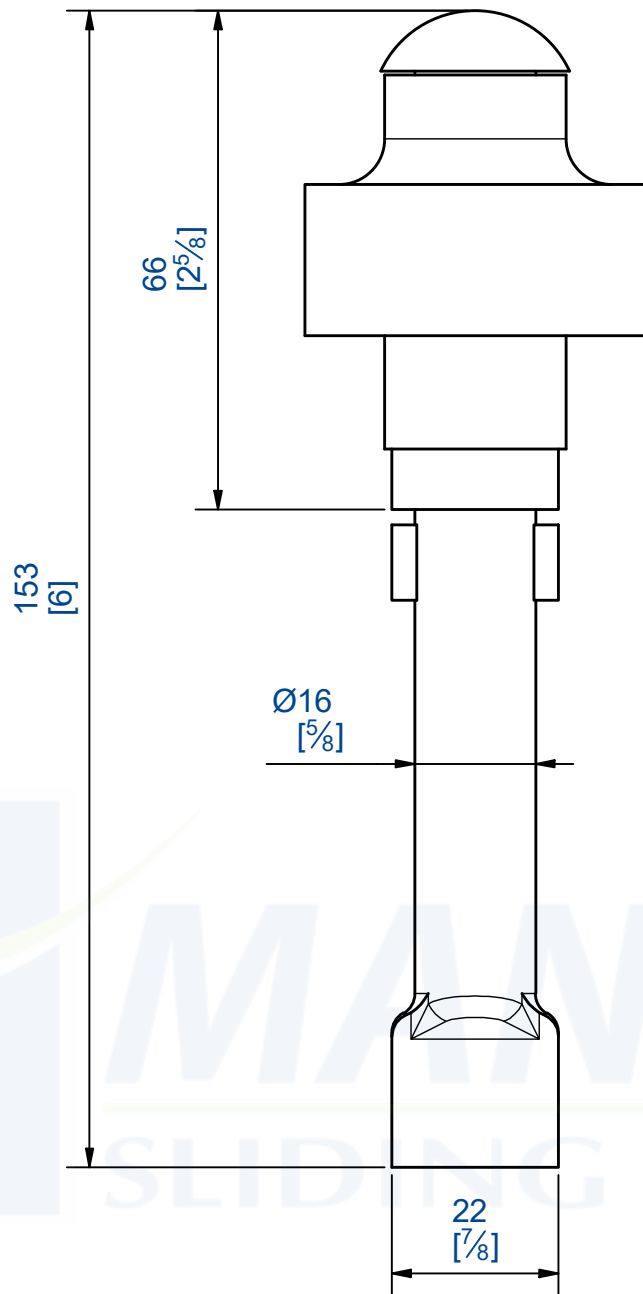

Guide bas

Matiere: acier zingué et olive laiton

Lower guide

Material: galvanized plate and olive brass

7,rue Gay Lussac
25000 BESANCON

Référence
Item Nr: **1099**

Rail associé
Combined track: **1110**

Olive Zytel $\varnothing 46$ hauteur 46 mm pour axe $\varnothing 16$

Brass olive guide, without plate, for U-profile 30x30 mm

7,rue Gay Lussac
25000 BESANCON

Référence
Item Nr: **1089**

Rail associé
Combined track: **1110**

Guide du bas à olive, sur platine à sceller pour U 30 x 30
Matiere: acier zingué et olive laiton

Bottom guide on a sealing plate - For U profile 30 x 30
Material: galvanized plate and olive brass

7, rue Gay Lussac
25000 BESANCON

Référence
Item Nr: **1100**

Rail associé
Combined track: **1110**

Guide du bas sans platine pour U 25 x 17

Bottom guide without plate for U profile 25 x 17

7,rue Gay Lussac
25000 BESANCON

Référence
Item Nr: **1088**

Rail associé
Combined track: **1109**

Guide à scellement vertical avec olive Zytel

Guide for vertical sealing, with a Zytel olive