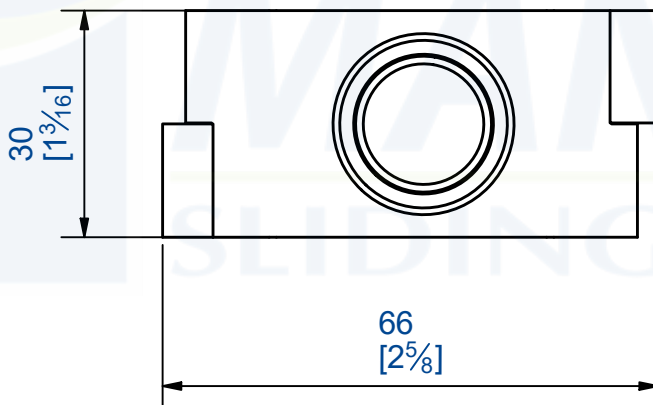

Guide bas

Matiere: acier zingué et olive laiton

Lower guide

Material: galvanized plate and olive brass

7,rue Gay Lussac
25000 BESANCON

Référence
Item Nr: **1099**

Rail associé
Combined track: **1110**

Olive Zytel $\varnothing 46$ hauteur 46 mm pour axe $\varnothing 16$

Zytel olive $\varnothing 45$, heigt 46 mm, for an axle of 16 mm \varnothing

7, rue Gay Lussac
25000 BESANCON

Référence
Item Nr: **1093**

Rail associé
Combined track:

MANTION
SLIDING SYSTEMS

Guide à olive laiton, sans platine, pour "U" 30x30 mm

Brass olive guide, without plate, for U-profile 30x30 mm

7,rue Gay Lussac
25000 BESANCON

Référence
Item Nr: **1089**

Rail associé
Combined track: **1110**

Guide du bas à olive, sur platine à sceller pour U 30 x 30
Matiere: acier zingué et olive laiton

Bottom guide on a sealing plate - For U profile 30 x 30
Material: galvanized plate and olive brass

7, rue Gay Lussac
25000 BESANCON

Référence
Item Nr: **1100**

Rail associé
Combined track: **1110**

Guide du bas sans platine pour U 25 x 17