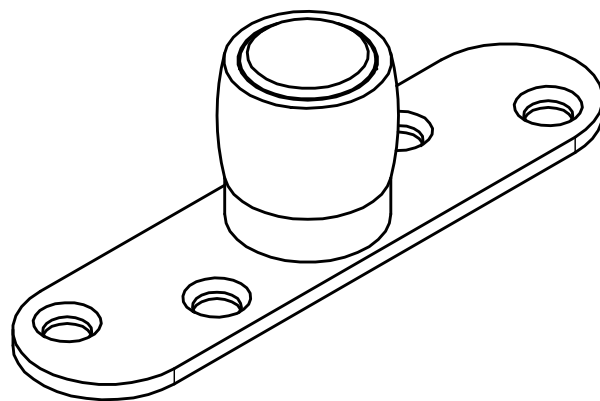

Guide à visser réglable avec 1 olive Zytel
 Matière : Acier et Zytel

Adjustable guide with 1 Zytel olive
 Material : Steel and Zytel

7,rue Gay Lussac
 25000 BESANCON

Référence
 Item Nr: **1091V**

Rail associé
 Combined track:

Guide bas

Matiere: acier zingué et olive laiton

Lower guide

Material: galvanized plate and olive brass

7,rue Gay Lussac
25000 BESANCON

Référence
Item Nr: **1099**

Rail associé
Combined track: **1110**

Olive Zytel $\varnothing 46$ hauteur 46 mm pour axe $\varnothing 16$

Zytel olive $\varnothing 45$, heigt 46 mm, for an axle of 16 mm \varnothing

7, rue Gay Lussac
25000 BESANCON

Référence
Item Nr: **1093**

Rail associé
Combined track:

MANTION
SLIDING SYSTEMS

Guide à olive laiton, sans platine, pour "U" 30x30 mm

Brass olive guide, without plate, for U-profile 30x30 mm

7,rue Gay Lussac
25000 BESANCON

Référence
Item Nr: **1089**

Rail associé
Combined track: **1110**

Guide du bas à olive, sur platine à sceller pour U 30 x 30
Matiere: acier zingué et olive laiton