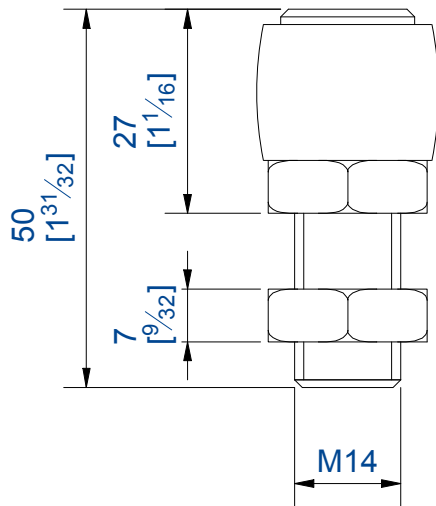

Guide bas

Matiere: acier zingué et olive laiton

Lower guide

Material: galvanized plate and olive brass

7,rue Gay Lussac
25000 BESANCON

Référence
Item Nr: **1099**

Rail associé
Combined track: **1110**

Olive Zytel $\varnothing 46$ hauteur 46 mm pour axe $\varnothing 16$

Zytel olive $\varnothing 45$, heigt 46 mm, for an axle of 16 mm \varnothing

7, rue Gay Lussac
25000 BESANCON

Référence
Item Nr: **1093**

Rail associé
Combined track:

MANTION
SLIDING SYSTEMS

Guide à olive laiton, sans platine, pour "U" 30x30 mm

Brass olive guide, without plate, for U-profile 30x30 mm

7,rue Gay Lussac
25000 BESANCON

Référence
Item Nr: **1089**

Rail associé
Combined track: **1110**

Guide du bas à olive, sur platine à sceller pour U 30 x 30
Matiere: acier zingué et olive laiton