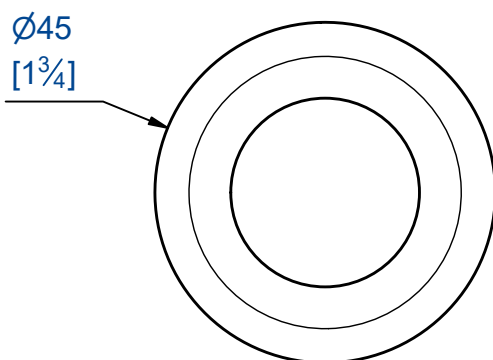

Brass olive guide, without plate, for U-profile 30x30 mm

7,rue Gay Lussac
25000 BESANCON

Référence
Item Nr: **1089**

Rail associé
Combined track: **1110**

Guide du bas à olive, sur platine à sceller pour U 30 x 30
Matiere: acier zingué et olive laiton

Bottom guide on a sealing plate - For U profile 30 x 30
Material: galvanized plate and olive brass

7, rue Gay Lussac
25000 BESANCON

Référence
Item Nr: **1100**

Rail associé
Combined track: **1110**

Guide du bas sans platine pour U 25 x 17

Bottom guide without plate for U profile 25 x 17

7,rue Gay Lussac
25000 BESANCON

Référence
Item Nr: **1088**

Rail associé
Combined track: **1109**

Guide à scellement vertical avec olive Zytel

Guide for vertical sealing, with a Zytel olive