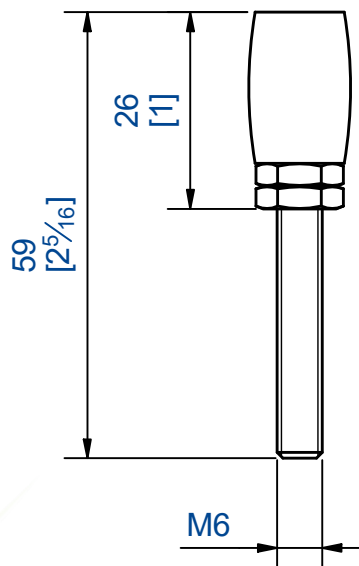

Zytel olive $\varnothing 45$, heigt 46 mm, for an axle of 16 mm \varnothing

7, rue Gay Lussac
25000 BESANCON

Référence
Item Nr: **1093**

Rail associé
Combined track:

MANTION
SLIDING SYSTEMS

Guide à olive laiton, sans platine, pour "U" 30x30 mm

Brass olive guide, without plate, for U-profile 30x30 mm

7,rue Gay Lussac
25000 BESANCON

Référence
Item Nr: **1089**

Rail associé
Combined track: **1110**

Guide du bas à olive, sur platine à sceller pour U 30 x 30
Matiere: acier zingué et olive laiton

Bottom guide on a sealing plate - For U profile 30 x 30
Material: galvanized plate and olive brass

7, rue Gay Lussac
25000 BESANCON

Référence
Item Nr: **1100**

Rail associé
Combined track: **1110**

Guide du bas sans platine pour U 25 x 17

Bottom guide without plate for U profile 25 x 17

7,rue Gay Lussac
25000 BESANCON

Référence
Item Nr: **1088**

Rail associé
Combined track: **1109**

Guide à scellement vertical avec olive Zytel

Guide for vertical sealing, with a Zytel olive