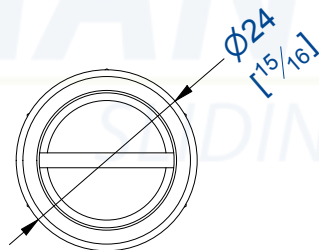

Zytel olive $\varnothing 45$, heigt 46 mm, for an axle of 16 mm \varnothing

7, rue Gay Lussac
25000 BESANCON

Référence
Item Nr: **1093**

Rail associé
Combined track:

MANTION
SLIDING SYSTEMS

Guide à olive laiton, sans platine, pour "U" 30x30 mm

Brass olive guide, without plate, for U-profile 30x30 mm

7,rue Gay Lussac
25000 BESANCON

Référence
Item Nr: **1089**

Rail associé
Combined track: **1110**

Guide du bas à olive, sur platine à sceller pour U 30 x 30
Matiere: acier zingué et olive laiton