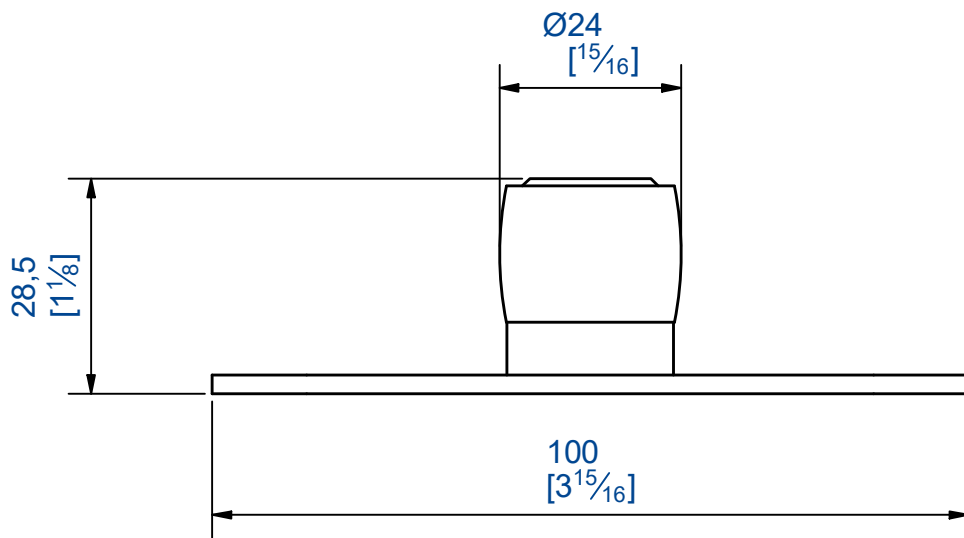

Guide à visser réglable avec 1 olive Zytel
 Matière : Acier et Zytel

Adjustable guide with 1 Zytel olive
 Material : Steel and Zytel

7,rue Gay Lussac
 25000 BESANCON

Référence
 Item Nr: **1091V**

Rail associé
 Combined track:

Guide bas

Matiere: acier zingué et olive laiton

Lower guide

Material: galvanized plate and olive brass

7,rue Gay Lussac
25000 BESANCON

Référence
Item Nr: **1099**

Rail associé
Combined track: **1110**

Olive Zytel $\varnothing 46$ hauteur 46 mm pour axe $\varnothing 16$

Zytel olive $\varnothing 45$, heigt 46 mm, for an axle of 16 mm \varnothing

7, rue Gay Lussac
25000 BESANCON

Référence
Item Nr: **1093**

Rail associé
Combined track:

MANTION
SLIDING SYSTEMS

Guide à olive laiton, sans platine, pour "U" 30x30 mm

Brass olive guide, without plate, for U-profile 30x30 mm

7,rue Gay Lussac
25000 BESANCON

Référence
Item Nr: **1089**

Rail associé
Combined track: **1110**

Guide du bas à olive, sur platine à sceller pour U 30 x 30
Matiere: acier zingué et olive laiton