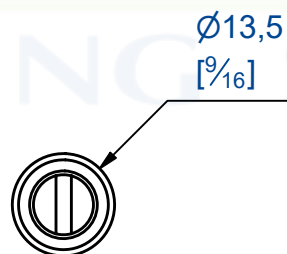

Brass olive guide, without plate, for U-profile 30x30 mm

7,rue Gay Lussac
25000 BESANCON

Référence
Item Nr: **1089**

Rail associé
Combined track: **1110**

Guide du bas à olive, sur platine à sceller pour U 30 x 30
Matiere: acier zingué et olive laiton

Bottom guide on a sealing plate - For U profile 30 x 30
Material: galvanized plate and olive brass

7, rue Gay Lussac
25000 BESANCON

Référence
Item Nr: **1100**

Rail associé
Combined track: **1110**

Guide du bas sans platine pour U 25 x 17

Bottom guide without plate for U profile 25 x 17

7,rue Gay Lussac
25000 BESANCON

Référence
Item Nr: **1088**

Rail associé
Combined track: **1109**

Guide à scellement vertical avec olive Zytel

Guide for vertical sealing, with a Zytel olive