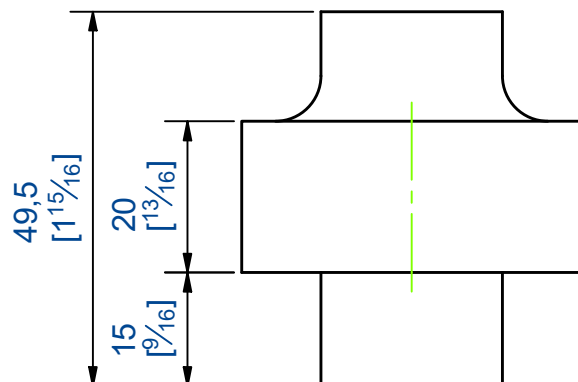

Guide à visser réglable avec 1 olive Zytel
 Matière : Acier et Zytel

Adjustable guide with 1 Zytel olive
 Material : Steel and Zytel

7,rue Gay Lussac
 25000 BESANCON

Référence
 Item Nr: **1091V**

Rail associé
 Combined track:

Guide bas

Matiere: acier zingué et olive laiton

Lower guide

Material: galvanized plate and olive brass

7,rue Gay Lussac
25000 BESANCON

Référence
Item Nr: **1099**

Rail associé
Combined track: **1110**

Olive Zytel $\varnothing 46$ hauteur 46 mm pour axe $\varnothing 16$

Zytel olive $\varnothing 45$, heigt 46 mm, for an axle of 16 mm \varnothing

7, rue Gay Lussac
25000 BESANCON

Référence
Item Nr: **1093**

Rail associé
Combined track:

MANTION
SLIDING SYSTEMS

Guide à olive laiton, sans platine, pour "U" 30x30 mm

Brass olive guide, without plate, for U-profile 30x30 mm

7,rue Gay Lussac
25000 BESANCON

Référence
Item Nr: **1089**

Rail associé
Combined track: **1110**

Guide du bas à olive, sur platine à sceller pour U 30 x 30
Matiere: acier zingué et olive laiton