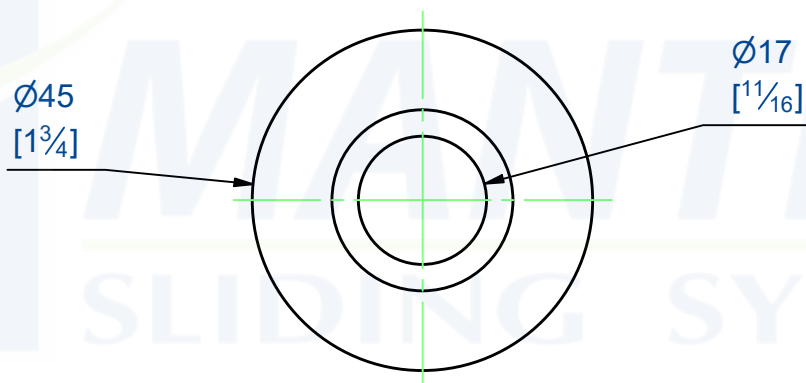

Guide à visser réglable avec 1 olive Zytel
 Matière : Acier et Zytel

Adjustable guide with 1 Zytel olive
 Material : Steel and Zytel

7,rue Gay Lussac
 25000 BESANCON

Référence
 Item Nr: **1091V**

Rail associé
 Combined track:

Guide bas

Matiere: acier zingué et olive laiton

Lower guide

Material: galvanized plate and olive brass

7,rue Gay Lussac
25000 BESANCON

Référence
Item Nr: **1099**

Rail associé
Combined track: **1110**

Olive Zytel $\varnothing 46$ hauteur 46 mm pour axe $\varnothing 16$

Zytel olive $\varnothing 45$, heigt 46 mm, for an axle of 16 mm \varnothing

7, rue Gay Lussac
25000 BESANCON

Référence
Item Nr: **1093**

Rail associé
Combined track:

MANTION
SLIDING SYSTEMS

Guide à olive laiton, sans platine, pour "U" 30x30 mm

Brass olive guide, without plate, for U-profile 30x30 mm

7,rue Gay Lussac
25000 BESANCON

Référence
Item Nr: **1089**

Rail associé
Combined track: **1110**

Guide du bas à olive, sur platine à sceller pour U 30 x 30
Matiere: acier zingué et olive laiton