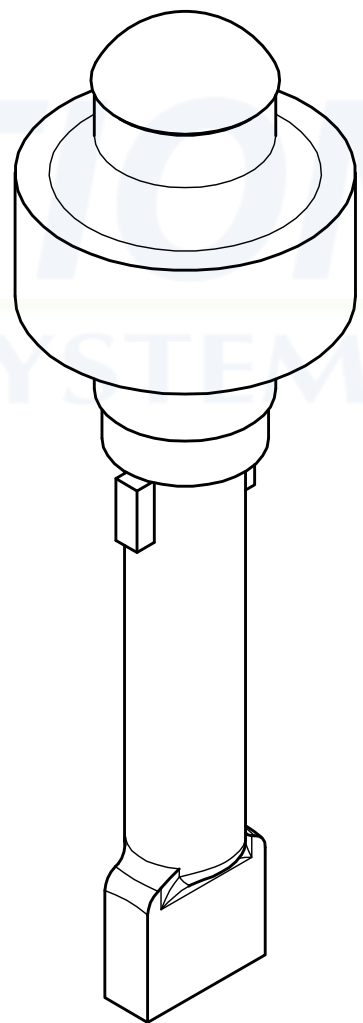

Guide bas

Matiere: acier zingué et olive laiton

Lower guide

Material: galvanized plate and olive brass

7,rue Gay Lussac
25000 BESANCON

Référence
Item Nr: **1099**

Rail associé
Combined track: **1110**

Olive Zytel $\varnothing 46$ hauteur 46 mm pour axe $\varnothing 16$

Brass olive guide, without plate, for U-profile 30x30 mm

7,rue Gay Lussac
25000 BESANCON

Référence
Item Nr: **1089**

Rail associé
Combined track: **1110**

Guide du bas à olive, sur platine à sceller pour U 30 x 30
Matiere: acier zingué et olive laiton

Bottom guide on a sealing plate - For U profile 30 x 30
Material: galvanized plate and olive brass

7, rue Gay Lussac
25000 BESANCON

Référence
Item Nr: **1100**

Rail associé
Combined track: **1110**

Guide du bas sans platine pour U 25 x 17

Bottom guide without plate for U profile 25 x 17

7,rue Gay Lussac
25000 BESANCON

Référence
Item Nr: **1088**

Rail associé
Combined track: **1109**

Guide à scellement vertical avec olive Zytel

Guide for vertical sealing, with a Zytel olive