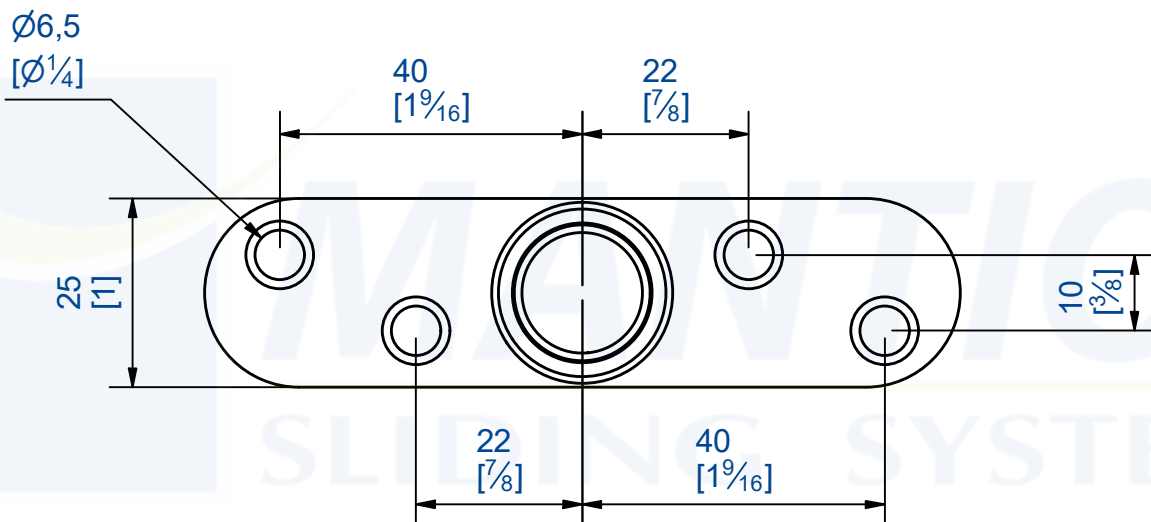

Guide à visser réglable avec 1 olive Zytel
 Matière : Acier et Zytel

Adjustable guide with 1 Zytel olive
 Material : Steel and Zytel

7,rue Gay Lussac
 25000 BESANCON

Référence
 Item Nr: **1091V**

Rail associé
 Combined track:

Guide bas

Matiere: acier zingué et olive laiton

Lower guide

Material: galvanized plate and olive brass

7,rue Gay Lussac
25000 BESANCON

Référence
Item Nr: **1099**

Rail associé
Combined track: **1110**

Olive Zytel $\varnothing 46$ hauteur 46 mm pour axe $\varnothing 16$

Zytel olive $\varnothing 45$, heigt 46 mm, for an axle of 16 mm \varnothing

7, rue Gay Lussac
25000 BESANCON

Référence
Item Nr: **1093**

Rail associé
Combined track:

MANTION
SLIDING SYSTEMS

Guide à olive laiton, sans platine, pour "U" 30x30 mm

Brass olive guide, without plate, for U-profile 30x30 mm

7,rue Gay Lussac
25000 BESANCON

Référence
Item Nr: **1089**

Rail associé
Combined track: **1110**

Guide du bas à olive, sur platine à sceller pour U 30 x 30
Matiere: acier zingué et olive laiton