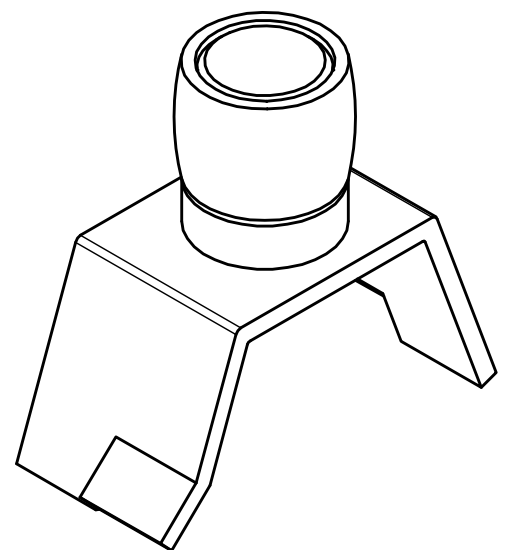

Guide bas

Matiere: acier zingué et olive laiton

Lower guide

Material: galvanized plate and olive brass

7,rue Gay Lussac
25000 BESANCON

Référence
Item Nr: **1099**

Rail associé
Combined track: **1110**

Olive Zytel $\varnothing 46$ hauteur 46 mm pour axe $\varnothing 16$

Zytel olive $\varnothing 45$, heigt 46 mm, for an axle of 16 mm \varnothing

7, rue Gay Lussac
25000 BESANCON

Référence
Item Nr: **1093**

Rail associé
Combined track:

MANTION
SLIDING SYSTEMS

Guide à olive laiton, sans platine, pour "U" 30x30 mm

Brass olive guide, without plate, for U-profile 30x30 mm

7,rue Gay Lussac
25000 BESANCON

Référence
Item Nr: **1089**

Rail associé
Combined track: **1110**

Guide du bas à olive, sur platine à sceller pour U 30 x 30
Matiere: acier zingué et olive laiton

Bottom guide on a sealing plate - For U profile 30 x 30
Material: galvanized plate and olive brass

7, rue Gay Lussac
25000 BESANCON

Référence
Item Nr: **1100**

Rail associé
Combined track: **1110**

Guide du bas sans platine pour U 25 x 17