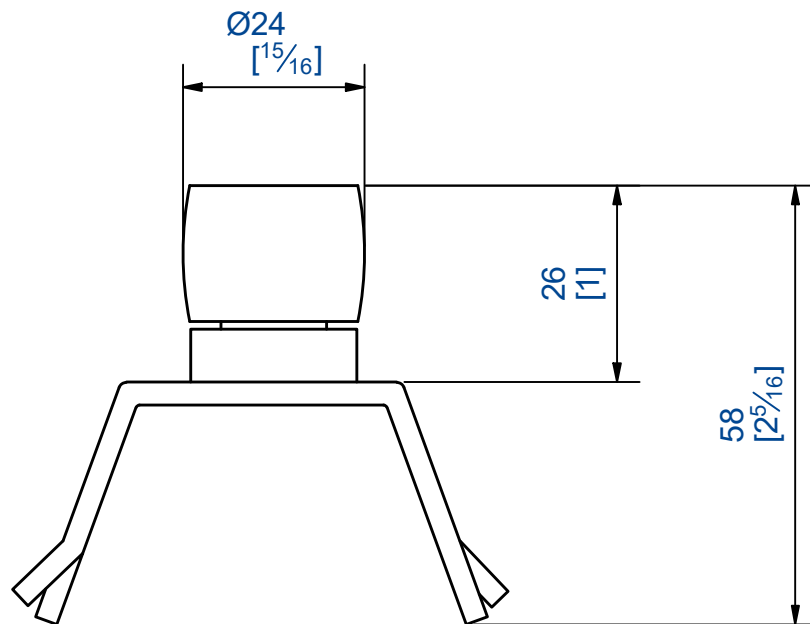

Guide bas

Matiere: acier zingué et olive laiton

Lower guide

Material: galvanized plate and olive brass

7,rue Gay Lussac
25000 BESANCON

Référence
Item Nr: **1099**

Rail associé
Combined track: **1110**

Olive Zytel $\varnothing 46$ hauteur 46 mm pour axe $\varnothing 16$

Zytel olive $\varnothing 45$, heigt 46 mm, for an axle of 16 mm \varnothing

7, rue Gay Lussac
25000 BESANCON

Référence
Item Nr: **1093**

Rail associé
Combined track:

MANTION
SLIDING SYSTEMS

Guide à olive laiton, sans platine, pour "U" 30x30 mm

Brass olive guide, without plate, for U-profile 30x30 mm

7,rue Gay Lussac
25000 BESANCON

Référence
Item Nr: **1089**

Rail associé
Combined track: **1110**

Guide du bas à olive, sur platine à sceller pour U 30 x 30
Matiere: acier zingué et olive laiton

Bottom guide on a sealing plate - For U profile 30 x 30
Material: galvanized plate and olive brass

7, rue Gay Lussac
25000 BESANCON

Référence
Item Nr: **1100**

Rail associé
Combined track: **1110**

Guide du bas sans platine pour U 25 x 17