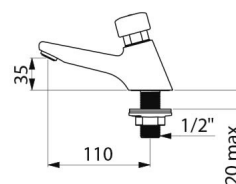

Robinet de lavabo temporisé TEMPOSTOP

Réf. 745100

DESCRIPTION

Robinet de lavabo temporisé TEMPOSTOP - Réf. 745100

Robinet poussoir de lavabo sur vasque :
Temporisation ~7 secondes.
Débit pré réglé à 3 l/min à 3 bar, ajustable de 1,4 à 6 l/min.
Brise-jet antitartre inviolable.
Corps en laiton massif chromé M1/2".
Fixation par contre-écrou.
Garantie 10 ans.

CARACTÉRISTIQUES TECHNIQUES

Robinet de lavabo temporisé TEMPOSTOP - Réf. 745100

Raccordement	M1/2"
Technologie	Temporisée
Hauteur de goutte	35 mm
Longueur de bec	110 mm
Débit	3 l/min
Normes	
Garantie	

AVANTAGES

Laiton massif chromé

Économie d'eau de 85 %

Maintenance par l'avant sans dépose