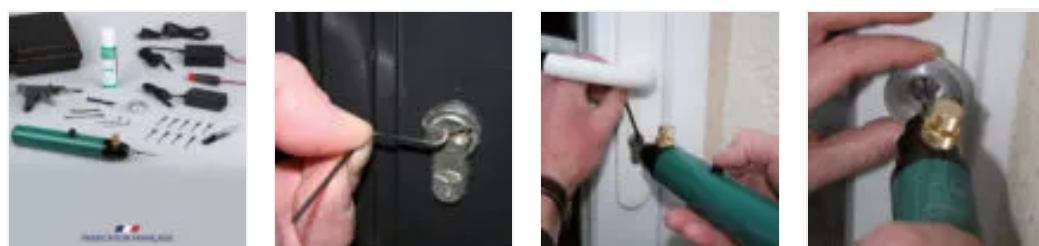

Super Kit Pistolet Lithium

Référence produit :5152S

Super Kit Pistolet Lithium

Ce kit regroupe le pistolet vibreur et l'ensemble de ses accessoires.

L'achat en kit devient, par conséquent, plus économique qu'au détail.

Description

Le kit d'ouverture fine idéal : le Super Kit Pistolet Lithium MADELIN-SA, qui contient tous les outils nécessaires pour crocheter vos cylindres standards et anti-crochetage.

Pistolet vibreur :

- Crochetage des cylindres européens, canons de verrous ou de serrures d'applique à clés plates
- Crochetage des cylindres équipés de goupilles anti-crochetage type diabolo ou champignon
- Technologie Lithium pour 20% d'autonomie par rapport aux batteries traditionnelles