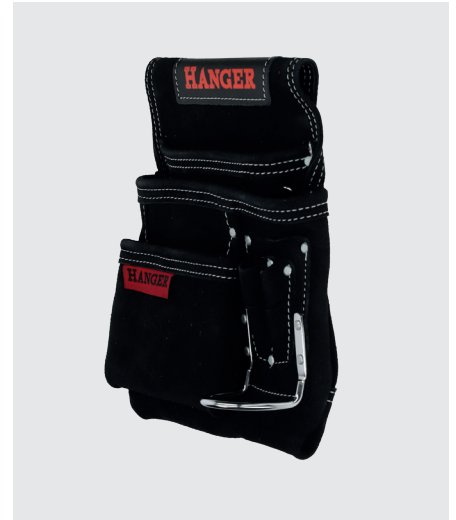

Fiche technique

PORTE-OUTILS CUIR + PORTE-MARTEAU

Spécifications Techniques :

- Multiples poches de rangement.
- 1 crochet porte marteau.
- Accroche pour mètre ruban.
- Passage large pour aller avec la plupart des ceintures.
- Renfort de rivet robuste sur les points de tension.
- Cuir en daim fendu.

Chrono

825949