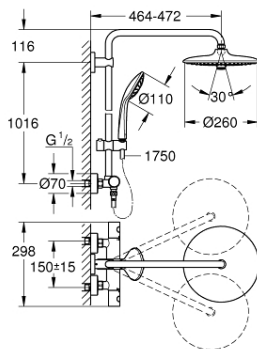

### DESCRIPTION DU PRODUIT

- Composé de :
- Bras de douche de 450 mm orientable horizontalement
- Mitigeur thermostatique incluant fonction inverseur 2 sorties
- Permet le changement entre:
- Douche de tête Euphoria 260 (26 455 000)
- **3 jets :**
- Rain, SmartRain, Jet
- Avec rotule
- Angle de rotation ± 15°
- Douchette à main Euphoria 110 Massage (27 221 000)
- **3 jets :**
- Rain, SmartRain, Massage
- Curseur ajustable en hauteur
- Flexible Silverflex 1750 mm (28 388 000)
- **GROHE TurboStat** Régulation de la température quasi-instantanée et sécurité anti-brûlures en cas de coupure d'eau froide
- **GROHE SafeStop** butée à 38°C
- **GROHE SafeStop Plus** limiteur de température à 43°C (livré non monté)
- **GROHE DreamSpray** jet parfaitement uniforme
- **GROHE StarLight** Chrome éclatant et durable
- **GROHE SprayDimmer** contrôle du débit
- Procédé anti-calcaire **SpeedClean**
- Inner WaterGuide, longévité maximale
- Système anti-torsion
- Option : tablette GROHE EasyReach (26 362)