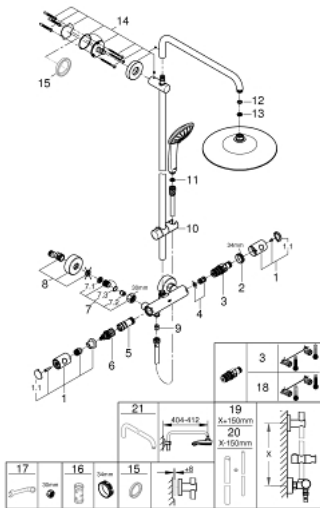

27 296 002 EUPHORIA SYSTÈME COLONNE DE DOUCHE AVEC MITIGEUR THERMOSTATIQUE

PIÈCES DÉTACHÉES

1. 1: pgnée gche/drte compl. pr EuphSyst/G1000 (N ° de commande 47984000)
   - 1.1: capot (N ° de commande 6458500M)
   - 2: bague de fixation (N ° de commande 47743000)
   - 3: ELT CPACT 1/2 G1000NEW/2000/G3000NEW (N ° de commande 47439000)
   - 4: amortisseur acoustique (N ° de commande 47398000)
   - 5: conduite d'eau (N ° de commande 47751000)
   - 6: commande aquadimmer (N ° de commande 12433000)
   - 7: Paire écrous pris. chromés + clapets AR (N ° de commande 47189000)
   - 7.1: tamis X 2 (N ° de commande 0726400M)
   - 7.2: clapet de non-retour (N ° de commande 08565000)
   - 7.3: joint torique x 10 (N ° de commande 0305500M)
   - 8: raccord excentré (N ° de commande 12662000)
   - 9: clapet de non-retour (N ° de commande 08565000)
   - 10: élément de glissement (N ° de commande 12140000)
   - 11: tamis (N ° de commande 0700200M)
   - 12: joint (N ° de commande 0138900M)
   - 13: tamis + tige filetée (N ° de commande 48007000)
   - 14: support de barre de douche (N ° de commande 48279000)
   - 15: Cale d'épaisseur Rainshower (N ° de commande 27180000)*
   - 16: clé à pipe (N ° de commande 19332000)*
   - 17: clé spéciale (N ° de commande 19377000)*
   - 18: ELT INV 1/2 G 1000/2000/3000 NEW (N ° de commande 47175000)*
   - 19: Euphoria colonne longue (N ° de commande 48053000)*
   - 20: Euphoria colonne courte (N ° de commande 48054000)*
   - 21: Rainshower bras de douche 390mm (N ° de commande 14047000)*
2. *Accessoires spéciaux