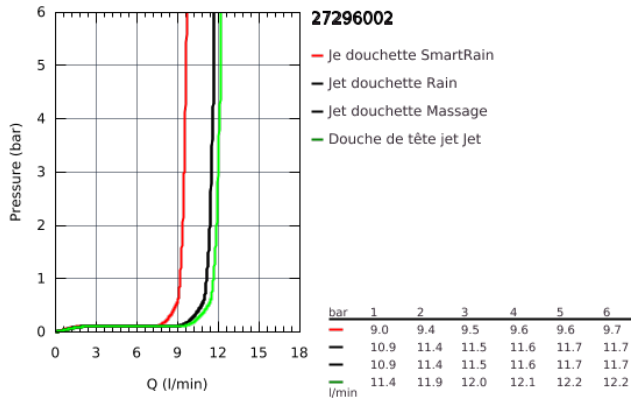

Pure Freude
an Wasser

27 296 002 EUPHORIA SYSTÈME COLONNE DE DOUCHE AVEC MITIGEUR THERMOSTATIQUE