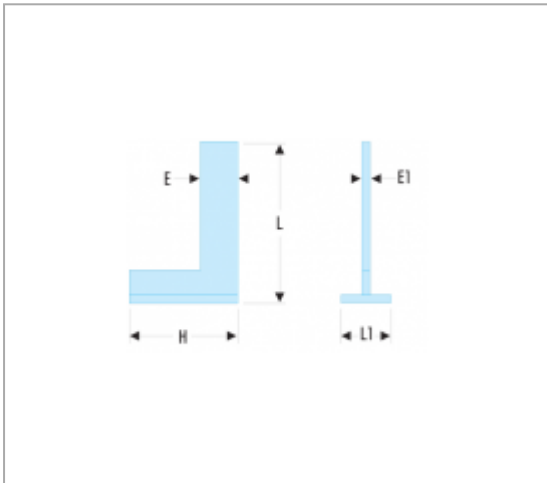

## DELA.1257 - EQUERRES SIMPLES À CHAPEAU - CLASSE II

### Description :

- Chapeau rapporté vissé.
- Appui parfait talon et face.

### Références :

	E X E1 [MM]	H [MM]	L [MM]	L1 [MM]	[G]	[KG]
DELA.1257.02	20 x 5	70	100	20		0,200
DELA.1257.04	20 x 5	100	150	20		0,390
DELA.1257.06	30 x 7	130	200	30		0,715
DELA.1257.07	30 x 7	165	250	30	850	0,850
DELA.1257.08	40 x 8	200	300	40		1,020
DELA.1257.10	40 x 7	330	500	40		2,600