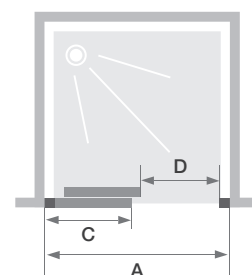

Accès
sans seuil

Réalisable en
sur-mesure

Macao sans seuil - partie fixe à gauche - profilé chromé

CARACTÉRISTIQUES

- Pose simplifiée : grande extensibilité grâce aux profilés horizontaux télescopiques
- Nettoyage facilité : déclipsage de la porte en partie basse
- Barre de seuil incluse, pose facultative pour une étanchéité améliorée
- Pour une installation en angle, montage avec la paroi fixe Tonga

Dimensions en cm		Taille 105/115	Taille 115/125	Taille 125/142	Taille 142/155	Taille 155/172
Largeur (mini/maxi)	A	105/115	115/125	125/142	142/155	155/172
Largeur (mini/maxi) si montée en angle avec une paroi fixe	A	109/119	119/129	129/146	146/159	159/176
Largeur (mini/maxi) si montée en alignement avec une paroi fixe	A	105/115	115/125	125/142	142/155	155/172
Largeur partie fixe	C	53,5	58,5	68	74	83
Passage	D	42/51	47/55	50/65	59/72	63/80
Hauteur totale		190	190	190	190	190
Épaisseur du profilé vertical (côté fixe)		4	4	4	4	4
Épaisseur du profilé vertical (côté passage)		5	5	5	5	5
Épaisseur du profilé horizontal		3,2	3,2	3,2	3,2	3,2
Réglage du faux-aplomb (côté partie fixe)		1,8	1,8	1,8	1,8	1,8

Partie fixe à gauche

Partie fixe à gauche, passage à droite

	Profilé blanc		Profilé chromé	
	Verre transparent	Verre avec bande centrale dépolie	Verre transparent	Verre avec bande centrale dépolie
105/115 cm	PA646BTNEG	PA646BD1BEG	PA646CTNEG	PA646CD1BEG
115/125 cm	PA647BTNEG	PA647BD1BEG	PA647CTNEG	PA647CD1BEG
125/142 cm	PA648BTNEG	PA648BD1BEG	PA648CTNEG	PA648CD1BEG
142/155 cm	PA649BTNEG	PA649BD1BEG	PA649CTNEG	PA649CD1BEG
155/172 cm	PA650BTNEG	PA650BD1BEG	PA650CTNEG	PA650CD1BEG