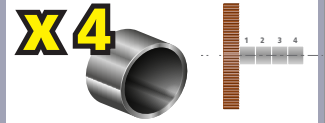

Décapage fort
Stripping strong