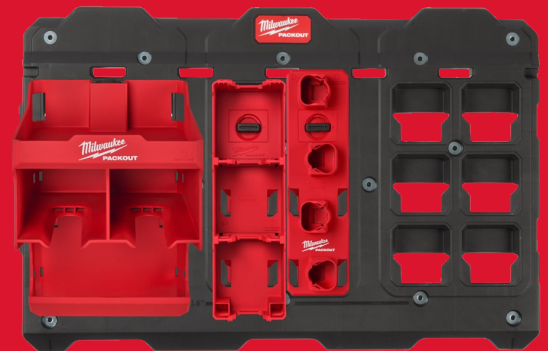

Packout Storage Power Tool Starter Kit

STARTER KIT SHOP STORAGE PACKOUT™

- Comprend la plaque de montage PACKOUT™ XL 4932480622, la station de stockage des visseuses PACKOUT™| 4932480712, le support de batterie M18™ 4932480709, le support de batterie M12™ 4932480708.

Article Number	4932493620
Conditionné par	4
Contenu	Comprend la plaque de montage PACKOUT™ XL 4932480622, la station de stockage des visseuses PACKOUT™ 4932480712, le support de batterie M18™ 4932480709, le support de batterie M12™ 4932480708.
Dimension (mm)	356 x 762 x 508
Minimum de quantités commandé	1