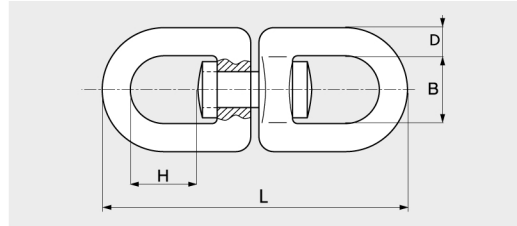

Inox A4**64984****EMERILLON A ANNEAUX**

EYE AND EYE SWIVELS

WIRBEL MIT ZWEI OSEN

GIRATORIOS CON ANILLOS

D	Code	H	B	L	CT	CR	Cond.	Sur-cond.	kg/100
5	649845	13	13	60	100	400	5	190	4,000
6	649846	15	15	65	150	600	5	190	5,400
8	649848	21	20	90	300	1200	5	90	11,900
10	6498410	27	24	115	500	2000	5	40	24,800
13	6498413	35	32	154	1000	4000	1	-	48,000
16	6498416	42	39	188	1500	6000	1	-	91,200
19	6498419	50	41	231	2000	8000	1	-	173,200