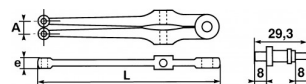

110-N

Clé à ergots réglable

CLÉS DE SERRAGE

DESCRIPTION

Clé à ergots réglable

Forgé en acier au chrome-vanadium. Prise des écrous à créneaux ou à trous latéraux. Capacité de 18 à 100 mm. Réglage rapide et précis. Livré avec un sachet de 6 ergots double, réf 110.6Présentation : chromée.

DONNÉES SPÉCIFIQUES

Désignation	CLE A ERGOTS REGLABLES
Référence commerciale	110-N
L (mm)	250
Poids (g)	550