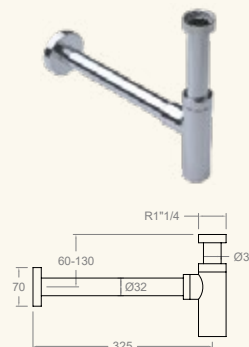

Finitions disponibles

Chrome

Noir mat

Nickel brossé

Or brossé

Système Tourbillon

- 210101**
21A302396 ●
- 210101NM**
21A303167 ●
- 210101NC**
21A303166 ●
- 210101OC**
21A303168 ●

Mitigeur lavabo (M).

Mitigeur lavabo avec cascade.

Cartouche: 25000-2 (4750)

Recommandations

- 1219L**
197106 ●
- 1219LNM**
99Z302477 ●
- 1219LNC**
99Z302476 ●
- 1219LOC**
99Z302478 ●

Vidage CLIC CLAC en laiton/ABS.

- 3790**
198960 ●
- 3790NM**
99Z302332 ●
- 3790NC**
99Z302331 ●
- 3790OC**
99Z302333 ●