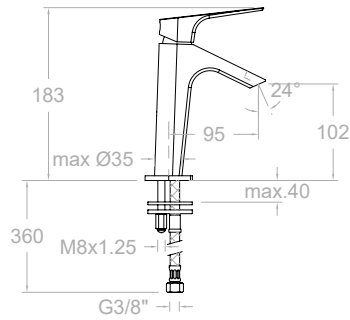

Urban Chic

Collection

VOIR VIDÉO

Caractéristiques Techniques

- Cartouche céramique Ø25 / Ø 35 mm.
- Cartouche thermostatique avec Système Hot Block de sécurité avec anti-brûlures et un Système Termostop de blocage de température à 38°C.
- Débit à 3 bar : Lavabo et Évier (de 9 l/min). Bidet (6 l/min). Douche (12 l/min). Bain Douche (20 l/min).
- Niveau acoustique à 3 bar : 20 dB.
- Laiton Chromé : 15 microns d'épaisseur de nickel, 0,3 microns en chrome.
- Prestations de confort à un niveau de fidélité, de sensibilité et de constance dans la sélection de la température.
- Résiste aux pressions statiques = bar et aux coups de bélier de 25 bar.
- Température d'eau recommandée: 55°C. Température maximale d'usage 65°C maximum 1h à 90°C.
- Pression d'usage entre 1-5 bar. Recommandée 3 bar.
- Garantie 5 ans (robinetterie) et 3 ans (accessoires).
- Résistant aux chocs thermiques et agents chimiques anti-légionellose.
- Système breveté de contrôle de l'écoulement de l'eau.

Finitions disponibles

Chrome

Noir mat

Nickel brossé

Or brossé

Système Tourbillon

- 210101**
21A302396 ●
- 210101NM**
21A303167 ●
- 210101NC**
21A303166 ●
- 210101OC**
21A303168 ●

Mitigeur lavabo (M).

Cartouche: 25000-2 (4750)

- 211001**
21A302397 ●
- 211001NM**
21A303607 ●
- 211001NC**
21A303627 ●
- 211001OC**
21A303626 ●

Mitigeur lavabo (XL).

Cartouche: 25000-2 (4750)

- 213101**
21A302399 ●
- 213101NC**
21A303629 ●
- 213101OC**
21A303628 ●

Mitigeur lavabo avec cascade.

Cartouche: 25000-2 (4750)

Recommandations

- 1219L**
197106 ●
- 1219LNM**
99Z302477 ●
- 1219LNC**
99Z302476 ●
- 1219LOC**
99Z302478 ●

Vidage CLIC CLAC en laiton/ABS.

- 3790**
198960 ●
- 3790NM**
99Z302332 ●
- 3790NC**
99Z302331 ●
- 3790OC**
99Z302333 ●