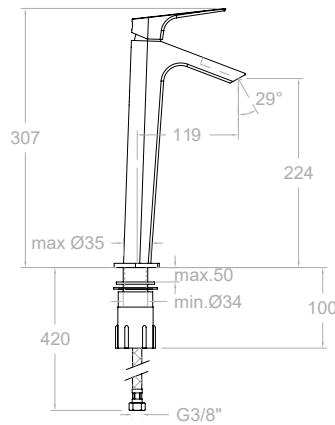

Urban Chic

Collection

VOIR VIDÉO

Caractéristiques Techniques

- Cartouche céramique Ø25 / Ø 35 mm.
- Cartouche thermostatique avec Système Hot Block de sécurité avec anti-brûlures et un Système Termostop de blocage de température à 38°C.
- Débit à 3 bar : Lavabo et Évier (de 9 l/min). Bidet (6 l/min). Douche (12 l/min). Bain Douche (20 l/min).
- Niveau acoustique à 3 bar : 20 dB.
- Laiton Chromé : 15 microns d'épaisseur de nickel, 0,3 microns en chrome.
- Prestations de confort à un niveau de fidélité, de sensibilité et de constance dans la sélection de la température.
- Résiste aux pressions statiques = bar et aux coups de bélier de 25 bar.
- Température d'eau recommandée: 55°C. Température maximale d'usage 65°C maximum 1h à 90°C.
- Pression d'usage entre 1-5 bar. Recommandée 3 bar.
- Garantie 5 ans (robinetterie) et 3 ans (accessoires).
- Résistant aux chocs thermiques et agents chimiques anti-légionellose.
- Système breveté de contrôle de l'écoulement de l'eau.

Finitions disponibles

Chrome

Noir mat

Nickel brossé

Or brossé

Système Tourbillon

- 210101**
21A302396 ●
- 210101NM**
21A303167 ●
- 210101NC**
21A303166 ●
- 210101OC**
21A303168 ●

Mitigeur lavabo (M).

Cartouche: 25000-2 (4750)

- 211001**
21A302397 ●
- 211001NM**
21A303607 ●
- 211001NC**
21A303627 ●
- 211001OC**
21A303626 ●

Mitigeur lavabo (XL).

Cartouche: 25000-2 (4750)

- 213101**
21A302399 ●
- 213101NC**
21A303629 ●
- 213101OC**
21A303628 ●