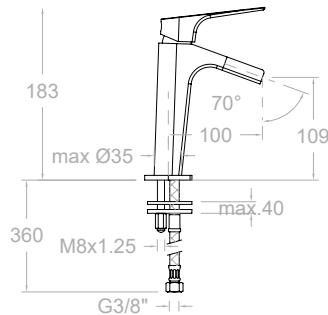

Urban Chic

Collection

VOIR VIDÉO

Caractéristiques Techniques

- Cartouche céramique Ø25 / Ø 35 mm.
- Cartouche thermostatique avec Système Hot Block de sécurité avec anti-brûlures et un Système Termostop de blocage de température à 38°C.
- Débit à 3 bar : Lavabo et Évier (de 9 l/min). Bidet (6 l/min). Douche (12 l/min). Bain Douche (20 l/min).
- Niveau acoustique à 3 bar : 20 dB.
- Laiton Chromé : 15 microns d'épaisseur de nickel, 0,3 microns en chrome.
- Prestations de confort à un niveau de fidélité, de sensibilité et de constance dans la sélection de la température.
- Résiste aux pressions statiques = bar et aux coups de bélier de 25 bar.
- Température d'eau recommandée: 55°C. Température maximale d'usage 65°C maximum 1h à 90°C.
- Pression d'usage entre 1-5 bar. Recommandée 3 bar.
- Garantie 5 ans (robinetterie) et 3 ans (accessoires).
- Résistant aux chocs thermiques et agents chimiques anti-légionellose.
- Système breveté de contrôle de l'écoulement de l'eau.

Cartouche: 25000-2 (4750)

- 211001**
21A302397 ●
- 211001NM**
21A303607 ●
- 211001NC**
21A303627 ●
- 211001OC**
21A303626 ●

Mitigeur lavabo (XL).

Cartouche: 25000-2 (4750)

- 213101**
21A302399 ●
- 213101NC**
21A303629 ●
- 213101OC**
21A303628 ●

Mitigeur lavabo avec cascade.

Cartouche: 25000-2 (4750)

Recommandations

- 1219L**
197106 ●
- 1219LNM**
99Z302477 ●
- 1219LNC**
99Z302476 ●
- 1219LOC**
99Z302478 ●

Vidage CLIC CLAC en laiton/ABS.

- 3790**
198960 ●
- 3790NM**
99Z302332 ●
- 3790NC**
99Z302331 ●
- 3790OC**
99Z302333 ●