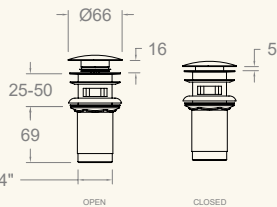

Urban Chic

Collection

VOIR VIDÉO

Caractéristiques Techniques

- Cartouche céramique Ø25 / Ø 35 mm.
- Cartouche thermostatique avec Système Hot Block de sécurité avec anti-brûlures et un Système Termostop de blocage de température à 38°C.
- Débit à 3 bar : Lavabo et Évier (de 9 l/min). Bidet (6 l/min). Douche (12 l/min). Bain Douche (20 l/min).
- Niveau acoustique à 3 bar : 20 dB.
- Laiton Chromé : 15 microns d'épaisseur de nickel, 0,3 microns en chrome.
- Prestations de confort à un niveau de fidélité, de sensibilité et de constance dans la sélection de la température.
- Résiste aux pressions statiques = bar et aux coups de bélier de 25 bar.
- Température d'eau recommandée: 55°C. Température maximale d'usage 65°C maximum 1h à 90°C.
- Pression d'usage entre 1-5 bar. Recommandée 3 bar.
- Garantie 5 ans (robinetterie) et 3 ans (accessoires).
- Résistant aux chocs thermiques et agents chimiques anti-légionellose.
- Système breveté de contrôle de l'écoulement de l'eau.

Cartouche: 25000-2 (4750)

- 211001**
21A302397 ●
- 211001NM**
21A303607 ●
- 211001NC**
21A303627 ●
- 211001OC**
21A303626 ●

Mitigeur lavabo (XL).

Cartouche: 25000-2 (4750)

- 213101**
21A302399 ●
- 213101NC**
21A303629 ●
- 213101OC**
21A303628 ●

Mitigeur lavabo avec cascade.

Cartouche: 25000-2 (4750)

Recommandations

- 1219L**
197106 ●
- 1219LNM**
99Z302477 ●
- 1219LNC**
99Z302476 ●
- 1219LOC**
99Z302478 ●

Vidage CLIC CLAC en laiton/ABS.

- 3790**
198960 ●
- 3790NM**
99Z302332 ●
- 3790NC**
99Z302331 ●
- 3790OC**
99Z302333 ●