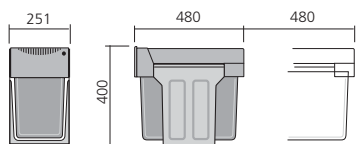

Poubelle à tri sélectif 30 L

Descriptif :

Sortie manuelle.

Montée sur coulisses à billes sortie totale.

Livrée avec un ramasse poussière et sa brosse.

Dimensions (mm) : 480 x 400 x 251.

Présentation : gris
Contenance (litres)
15 + 15