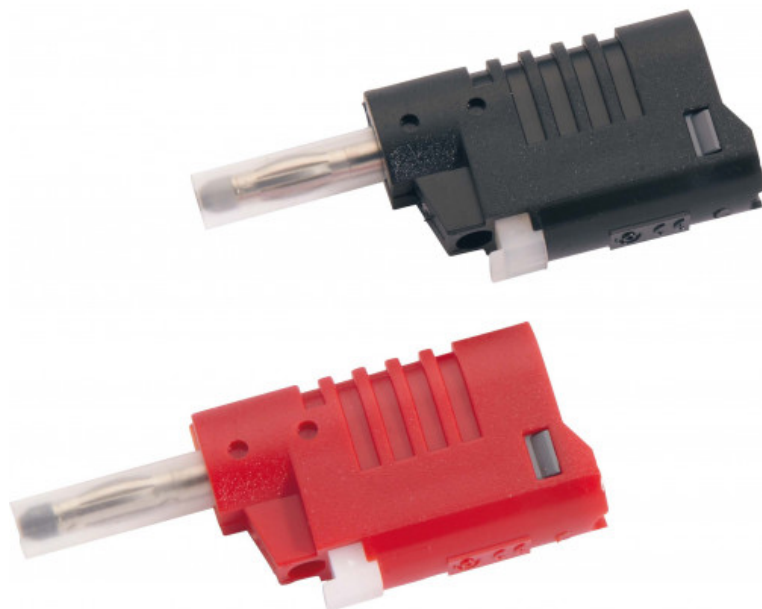

1350-E16 / 1350-E17

# Pinces de test

ELECTRONIQUE

### Pinces de test

Fiche de sécurité avec manchon isolant de fiche rétractable. Diamètre 4 mm à reprise arrière. Câble souple PVC.

## DONNÉES SPÉCIFIQUES

Référence comme	L (mm)	Couleur	Garantie
1350-E16	55	Rouge	C
1350-E17	55	Noire	C